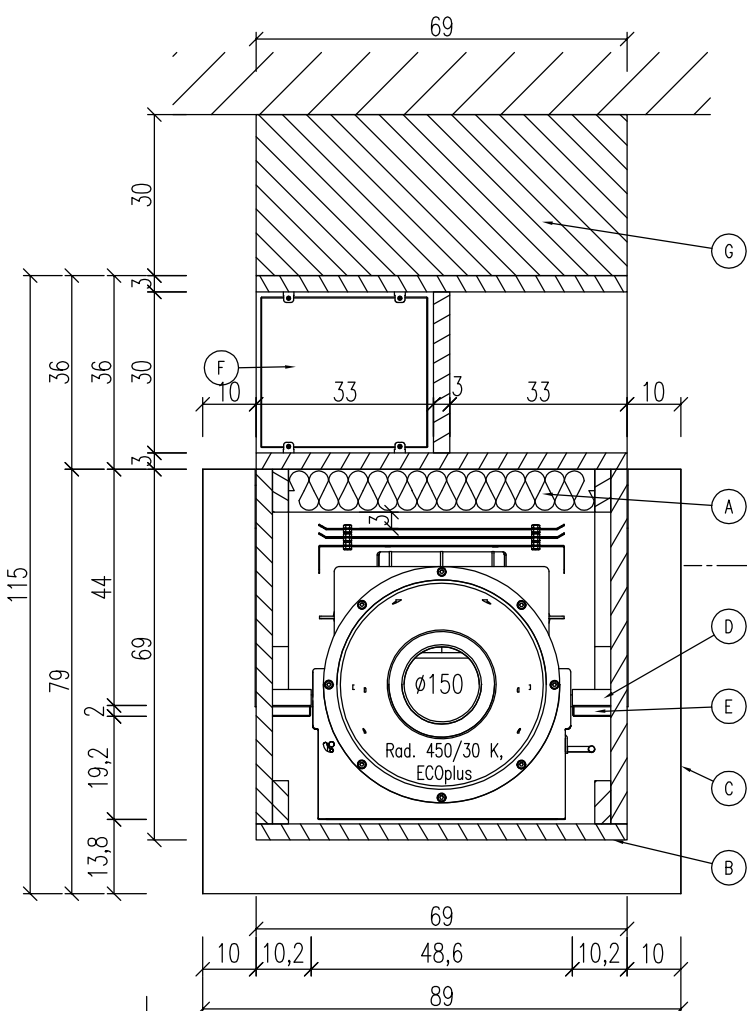

Wichtige Information für die Monteure:  
Entgegen der Angabe in der Aufbauanleitung, muss der Untersims aufgrund der Änderung VOR Montage des Schürzenaufsatzes verbaut werden!

- (A) Promasil 950 KS Dämmung
- (B) Sockel und Schürze
- (C) Untersims Naturstein
- (D) Seitenteile
- (E) Seitenblenden
- (F) 2x Glaseinlebdoden in Sonderanfertigung mit Bodenträger verchromt
- (G) Anbauwand vorhanden

	Bausatz mit Montage		Blatt	Kom.: Auftr.-Nr.:
	Ja <input type="checkbox"/>	Nein <input type="checkbox"/>		
			Bearb. 24.06.2015	Brown
			Bemerkungen	
			Alle Maße in cm	
			Alle Maße - ca. Maße	
Estrichmaße	17.08.17	gb		
Anpassung brennfertig	27.10.15	gb	1/196.0 mit Regal	
Änderung	Datum	Name		
			Verkleidung: HAKALITH	
			Farbe/ Art: streichfähig	
			Simse: Granit	
			Farbe: nero assoluto poliert	
			Fuge: -	
			Motive: -	
			WL-Austr.: CB Deckengitter 45x45, schwarz	
			HE: Rad. 450/30 K, ECOplus	
			Türrahmen schwarz	