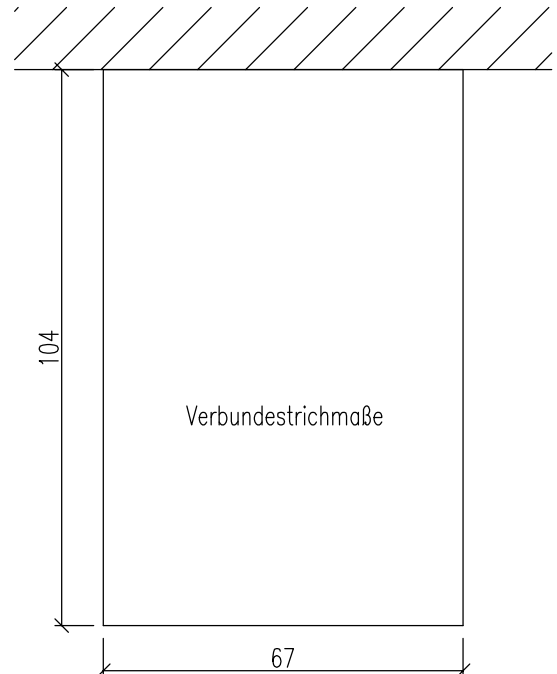

Wichtige Information für die Monteure:  
Entgegen der Angabe in der Aufbauanleitung, muss der Untersims aufgrund der Änderung VOR Montage des Schürzenaufsatzes verbaut werden!

- (A) Promasil 950 KS Dämmung
- (B) Sockel und Schürze
- (C) Untersims Naturstein
- (D) Seitenteile
- (E) Seitenblenden
- (F) 2x Glaseinlebdoden in Sonderanfertigung mit Bodenträger verchromt
- (G) Anbauwand vorhanden

	Bausatz mit Montage		Blatt	Kom.: Auftr.-Nr.:
	Ja <input type="checkbox"/>	Nein <input type="checkbox"/>		
			Bearb. 24.06.2015	Brown
			Bemerkungen	
			Alle Maße in cm	
			Alle Maße - ca. Maße	
Estrichmaße	17.08.17	gb		
Anpassung brennfertig	27.10.15	gb	1/196.0 mit Regal	
Änderung	Datum	Name		
			Verkleidung: HAKALITH	
			Farbe/ Art: streichfähig	
			Simse: Granit	
			Farbe: nero assoluto poliert	
			Fuge: -	
			Motive: -	
			WL-Austr.: CB Deckengitter 45x45, schwarz	
			HE: Rad. 450/30 K, ECOplus	
			Türrahmen schwarz	