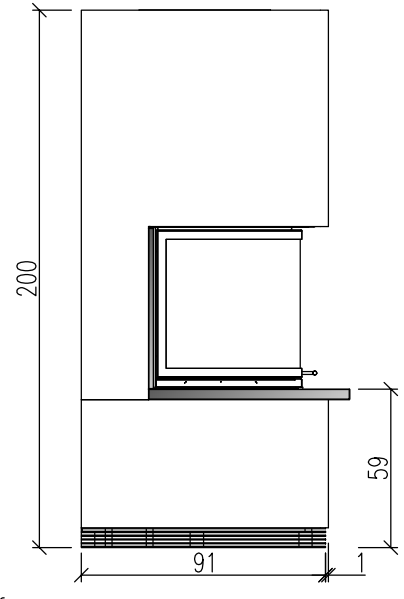

Anschlusshöhe OK Rauchrohr ab OK FFB: 192cm
Anschlusswinkel ca. 90°

CB DG 45x45cm, schwarz

- (A) 8cm Promasil-Dämmung 950KS
- (B) Sockel und Schürze
- (C) Untersims Naturstein
- (D) Gewindestütze
- (E) Zuganker

	Bausatz mit Montage		Blatt		Kom.:
	Ja <input type="checkbox"/>	Nein <input type="checkbox"/>	Datum	Name	Aufr.-Nr.:
		Bearb. 10.06.2015	Brown		Verkleidung: HAKALITH
		Bemerkungen			Farbe/ Art:
		Alle Maße in cm			Simse:
		Alle Maße - ca. Maße			Farbe:
		1/221.0-200			Fuge:
Änderung	Datum	Name	Motive:		
			WL-Austr.: CB DG 45x45cm, schwarz		
			HE: Rad.550/30/60-50.55 H		