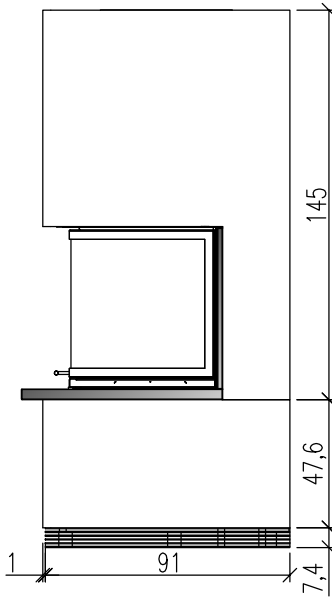

Anschlusshöhe OK Rauchrohr ab OK FFB: 192cm
Anschlusswinkel ca. 90°

CB DG 45x45cm, schwarz

- (A) 8cm Promasil-Dämmung 950KS
- (B) Sockel und Schürze
- (C) Untersims Naturstein
- (D) Gewindestütze
- (E) Zuganker

	Bausatz mit Montage		Blatt		Kom.:
	Ja <input type="checkbox"/>	Nein <input type="checkbox"/>	Datum	Name	Aufr.-Nr.:
		Bearb. 10.06.2015	Brown		Verkleidung: HAKALITH
		Bemerkungen			Farbe/ Art:
		Alle Maße in cm			Simse:
		Alle Maße - ca. Maße			Farbe:
		1/221.0-200			Fuge:
Änderung	Datum	Name	Motive:		
			WL-Austr.: CB DG 45x45cm, schwarz		
			HE: Rad.550/30/60-50.55 H		