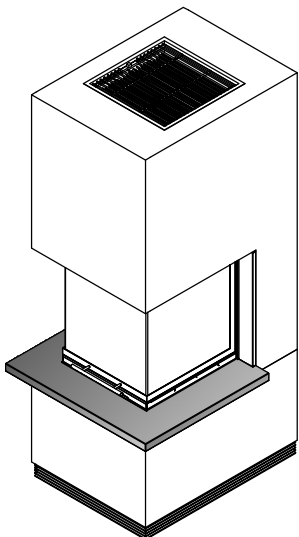

Anschlusshöhe OK Rauchrohr ab OK FFB: 192cm
Anschlusswinkel ca. 90°

CB DG 45x45cm, schwarz

- (A) 8cm Promasil-Dämmung 950KS
- (B) Sockel und Schürze
- (C) Untersims Naturstein
- (D) Gewindestütze
- (E) Zuganker

	Bausatz mit Montage		Blatt		Kom.:
	Ja <input type="checkbox"/>	Nein <input type="checkbox"/>	Datum	Name	Aufr.-Nr.:
		Bearb. 10.06.2015	Brown		Verkleidung: HAKALITH
		Bemerkungen			Farbe/ Art:
		Alle Maße in cm			Simse:
		Alle Maße - ca. Maße			Farbe:
		1/221.0-200			Fuge:
Änderung	Datum	Name	Motive:		
			WL-Austr.: CB DG 45x45cm, schwarz		
			HE: Rad.550/30/60-50.55 H		