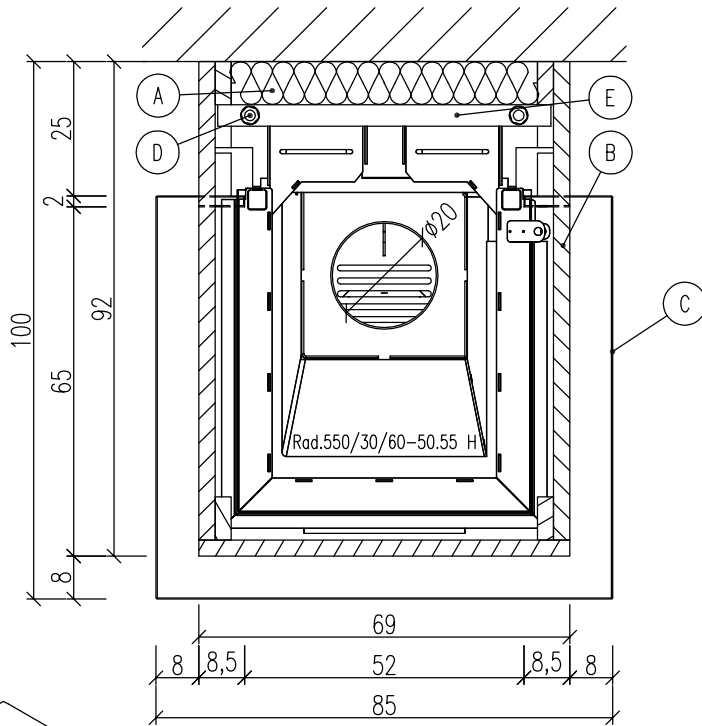

Anschlusshöhe OK Rauchrohr ab OK FFB: 192cm
Anschlusswinkel ca. 90°

CB DG 45x45cm, schwarz

- (A) 8cm Promasil-Dämmung 950KS
- (B) Sockel und Schürze
- (C) Untersims Naturstein
- (D) Gewindestütze
- (E) Zuganker

	Bausatz mit Montage		Blatt		Kom.:
	Ja <input type="checkbox"/>	Nein <input type="checkbox"/>	Datum	Name	Aufr.-Nr.:
		Bearb. 10.06.2015	Brown		Verkleidung: HAKALITH
		Bemerkungen			Farbe/ Art:
		Alle Maße in cm			Simse:
		Alle Maße - ca. Maße			Farbe:
		1/221.0-200			Fuge:
Änderung	Datum	Name	Motive:		
			WL-Austr.: CB DG 45x45cm, schwarz		
			HE: Rad.550/30/60-50.55 H		