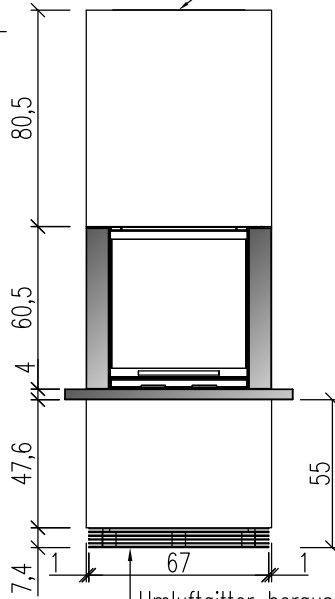

Anschlusshöhe OK Rauchrohr ab OK FFB: 192cm
Anschlusswinkel ca. 90°

CB DG 45x45cm, schwarz

- (A) 8cm Promasil-Dämmung 950KS
- (B) Sockel und Schürze
- (C) Untersims Naturstein
- (D) Gewindestütze
- (E) Zuganker

	Bausatz mit Montage		Blatt		Kom.:
	Ja <input type="checkbox"/>	Nein <input type="checkbox"/>	Datum	Name	Aufr.-Nr.:
		Bearb. 10.06.2015	Brown		Verkleidung: HAKALITH
		Bemerkungen			Farbe/ Art:
		Alle Maße in cm			Simse:
		Alle Maße - ca. Maße			Farbe:
		1/221.0-200			Fuge:
Änderung	Datum	Name	Motive:		
			WL-Austr.: CB DG 45x45cm, schwarz		
			HE: Rad.550/30/60-50.55 H		