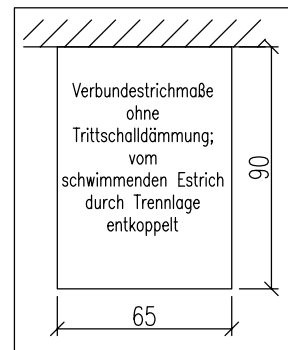

Anschlusshöhe OK Rauchrohr ab OK FFB: 192cm
Anschlusswinkel ca. 90°

CB DG 45x45cm, schwarz

- (A) 8cm Promasil-Dämmung 950KS
- (B) Sockel und Schürze
- (C) Untersims Naturstein
- (D) Gewindestütze
- (E) Zuganker

	Bausatz mit Montage		Blatt		Kom.:
	Ja <input type="checkbox"/>	Nein <input type="checkbox"/>	Datum	Name	Aufr.-Nr.:
		Bearb. 10.06.2015	Brown		Verkleidung: HAKALITH
		Bemerkungen			Farbe/ Art:
		Alle Maße in cm			Simse:
		Alle Maße - ca. Maße			Farbe:
		1/221.0-200			Fuge:
Änderung	Datum	Name	Motive:		
			WL-Austr.: CB DG 45x45cm, schwarz		
			HE: Rad.550/30/60-50.55 H		