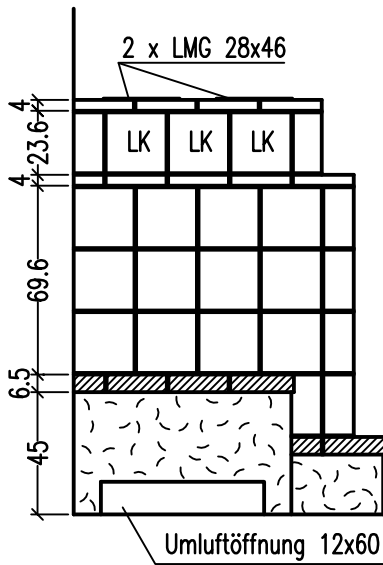

- Ohne Motive
 Alle LK herausnehmbar
 □ Quarz-Weiß 430
 ▨ Deco-Lava 615

(H) Plattsimskranz bis Hinterkante Kachel, Rest offen

- (A) 8 cm Promasil-Dämmung
- (B) Abstrahlblech 77cm hoch, 17 cm ab OK FFB
- (C) NHR Stahl, 62cm hoch
- (D) Verlängerungsstück aufsetzen
- (E) Abstrahlblech 62 cm hoch 25 cm ab OK FFB
- (F) Sockel
- (G) Kachel schneiden

X Stütze 10x10x45
 Y Stütze 10x10x22

-Stellbockhöhe Premio=17.1 cm
 -Stellbockhöhe NHR=24.7 cm

Alle angegebenen Maße sind ca. Maße