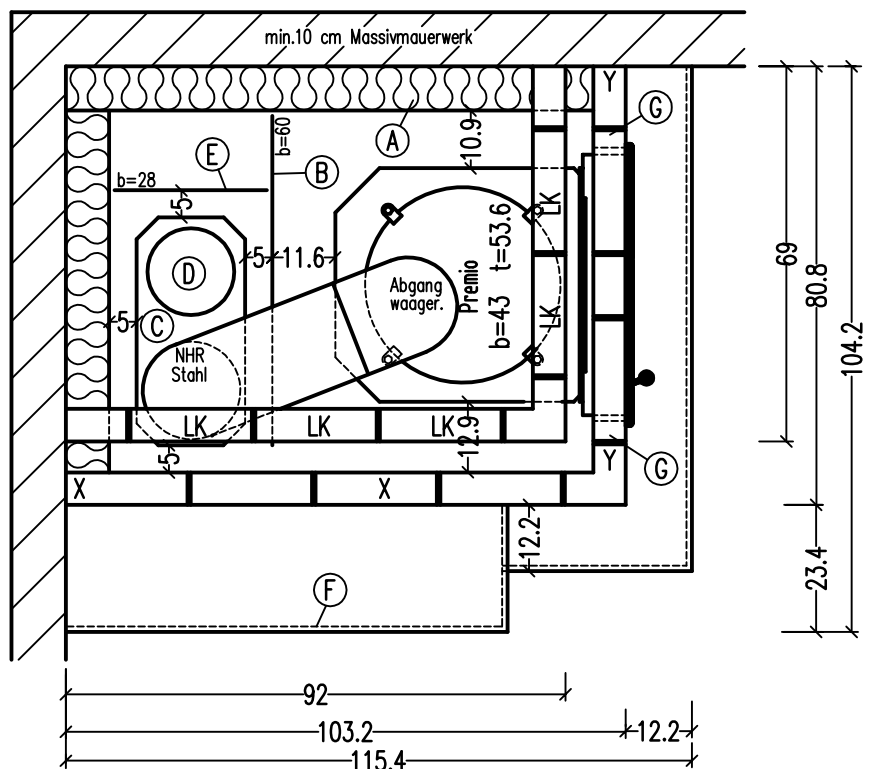

- Ohne Motive
 Alle LK herausnehmbar
 □ Quarz-Weiß 430
 ▨ Deco-Lava 615

(H) Plattsimskranz bis Hinterkante Kachel, Rest offen

- (A) 8 cm Promasil-Dämmung
- (B) Abstrahlblech 77cm hoch, 17 cm ab OK FFB
- (C) NHR Stahl, 62cm hoch
- (D) Verlängerungsstück aufsetzen
- (E) Abstrahlblech 62 cm hoch 25 cm ab OK FFB
- (F) Sockel
- (G) Kachel schneiden

X Stütze 10x10x45
 Y Stütze 10x10x22

-Stellbockhöhe Premio=17.1 cm
 -Stellbockhöhe NHR=24.7 cm

Alle angegebenen Maße sind ca. Maße