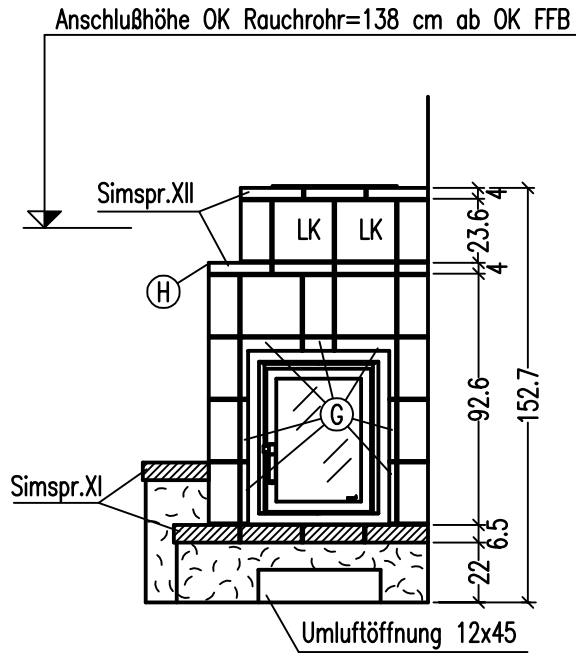

- Ohne Motive
 Alle LK herausnehmbar
 □ Quarz-Weiß 430
 ▨ Deco-Lava 615

(H) Plattsimskranz bis Hinterkante Kachel, Rest offen

- (A) 8 cm Promasil-Dämmung
- (B) Abstrahlblech 77cm hoch, 17 cm ab OK FFB
- (C) NHR Stahl, 62cm hoch
- (D) Verlängerungsstück aufsetzen
- (E) Abstrahlblech 62 cm hoch 25 cm ab OK FFB
- (F) Sockel
- (G) Kachel schneiden

X Stütze 10x10x45
 Y Stütze 10x10x22

-Stellbockhöhe Premio=17.1 cm
 -Stellbockhöhe NHR=24.7 cm

Alle angegebenen Maße sind ca. Maße