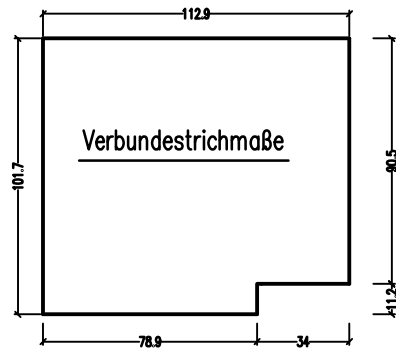

- Ohne Motive
 Alle LK herausnehmbar
 □ Quarz-Weiß 430
 ▨ Deco-Lava 615

(H) Plattsimskranz bis Hinterkante Kachel, Rest offen

- (A) 8 cm Promasil-Dämmung
- (B) Abstrahlblech 77cm hoch, 17 cm ab OK FFB
- (C) NHR Stahl, 62cm hoch
- (D) Verlängerungsstück aufsetzen
- (E) Abstrahlblech 62 cm hoch 25 cm ab OK FFB
- (F) Sockel
- (G) Kachel schneiden

X Stütze 10x10x45
 Y Stütze 10x10x22

-Stellbockhöhe Premio=17.1 cm
 -Stellbockhöhe NHR=24.7 cm

Alle angegebenen Maße sind ca. Maße