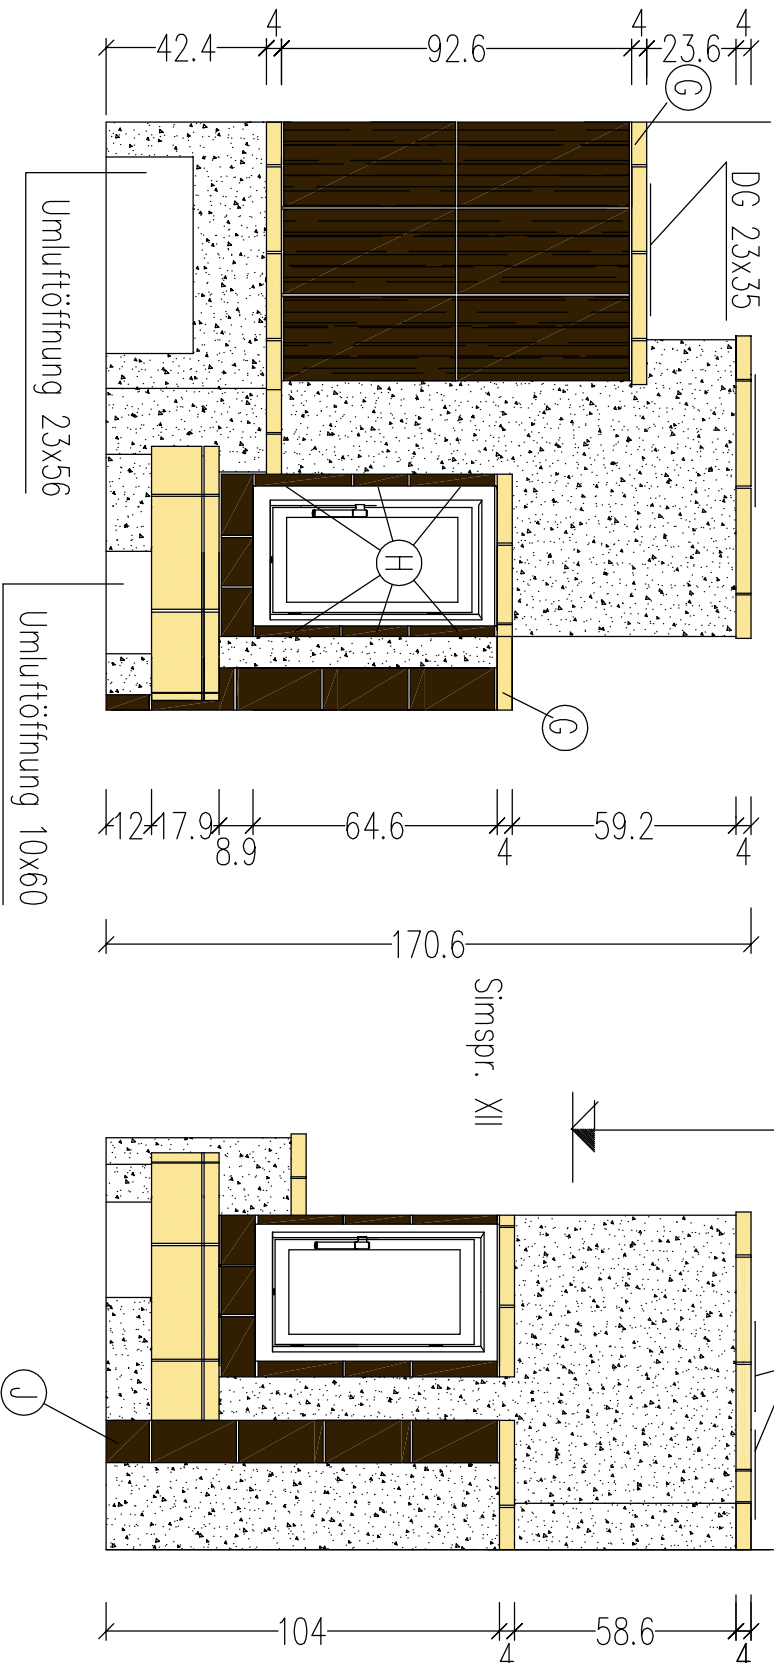

Anschlusshöhe OK Rauchrohr = 124cm ab OK FFB

		Allgmeintoleranz nach DIN ISO 2768 T1 -m		Blatt 1 / 1	
Art.-Nr.: C51131		Datum: 13.10.2014		Name: Brown	
Kachelofen 5/113.1		Bemerkungen:			
Kacheln: Manchester jade (256)		Alle Maße in cm			
Simspr: Simpr. XII in schoko (255)		Alle Maße - ca. Maße			
Maßstab: 1:10		Änderung:			
Datum:		Datum:			
Name:		Name:			

Anschlusshöhe OK Rauchrohr = 124cm ab OK FFB

		Allgmeintoleranz nach DIN ISO 2768 T1-m		Blatt 1 / 1	
Datum		Datum		Name	
Bearb. 13.10.2014		Brown		Art.-Nr.: C51131	
Bemerkungen		Kachelofen 5/113.1		Kacheln: Manchester schoko (255)	
Alle Maße in cm		Alle Maße - ca. Maße		Simspr. XII in jede (256)	
Maßstab: 1:10		Änderung		Datum	
Datum		Name		Änderung	