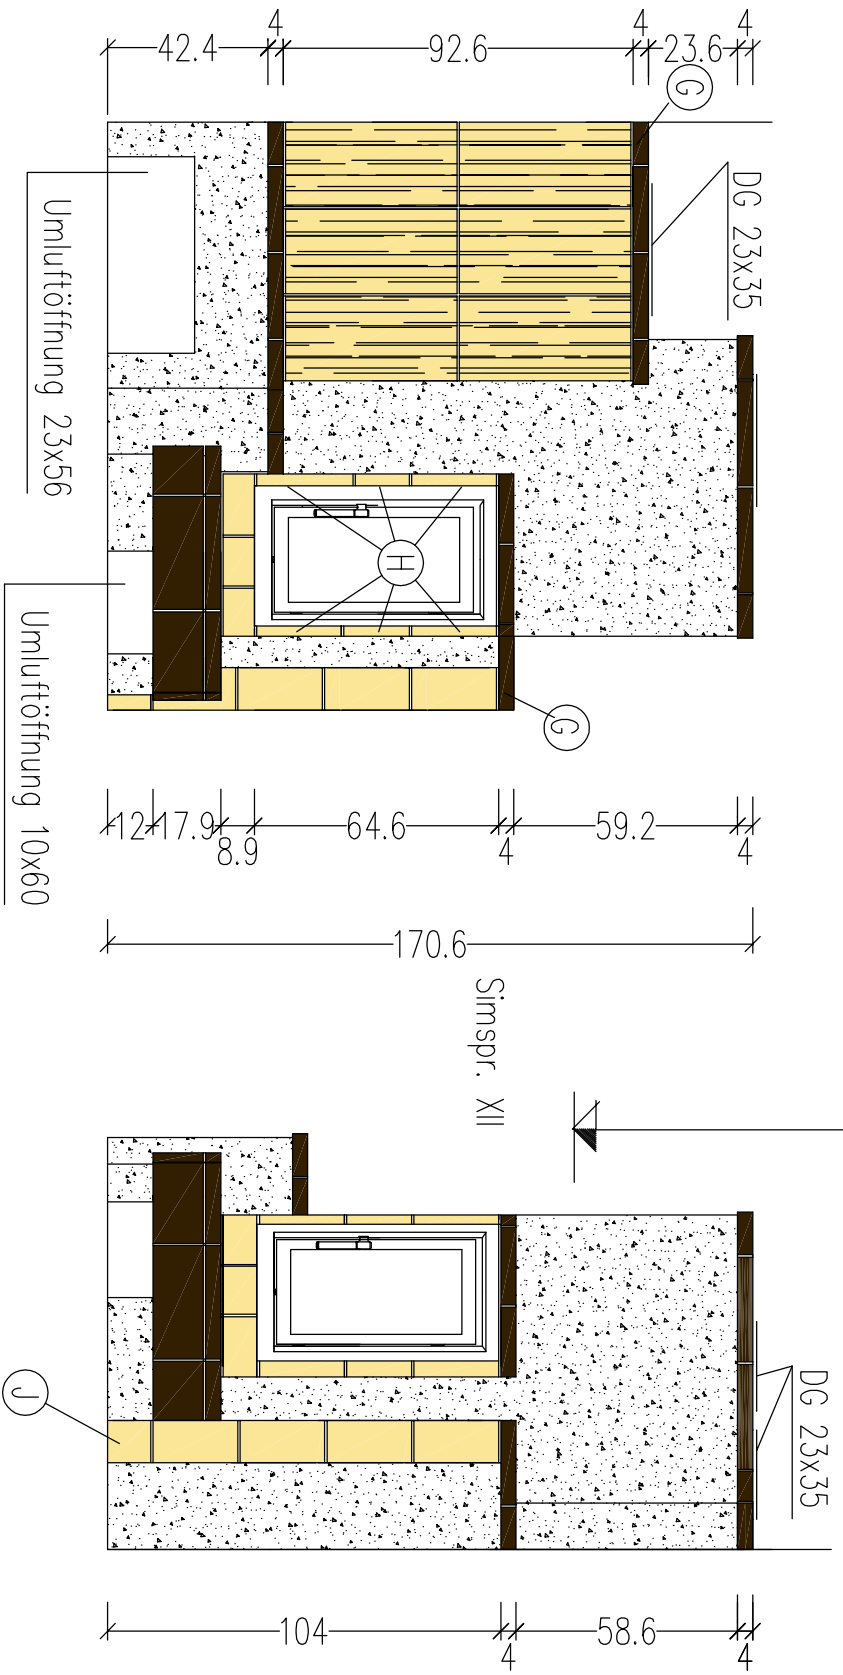

Anschlusshöhe OK Rauchrohr = 124cm ab OK FFB

		Allgmeintoleranz nach DIN ISO 2768 T1 -m		Blatt 1 / 1	
Art.-Nr.: C51131		Datum: 13.10.2014		Name: Brown	
Kachelofen 5/113.1		Bemerkungen:			
Kacheln: Manchester jade (256)		Alle Maße in cm			
Simspr: Simpr. XII in schoko (255)		Alle Maße - ca. Maße			
Maßstab: 1:10		Änderung:			
Datum:		Datum:			
Name:		Name:			

Anschlusshöhe OK Rauchrohr = 124cm ab OK FFB

		Allgmeintoleranz nach DIN ISO 2768 T1-m		Blatt 1 / 1	
Datum		Datum		Name	
Bearb. 13.10.2014		Brown		Art.-Nr.: C51131	
Bemerkungen		Kachelofen 5/113.1		Kacheln: Manchester schoko (255)	
Alle Maße in cm		Alle Maße - ca. Maße		Simspr. XII in jede (256)	
Maßstab: 1:10		Änderung		Datum	
Datum		Name		Änderung	