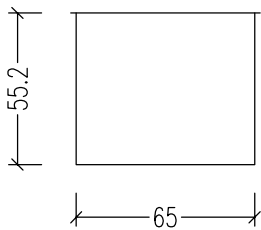

Anschlusshöhe OK Rauchrohr = 170cm ab OK FFB

Rauchrohr – Anschlußwinkel 90°

Verbundestrichmaße

- (A) 6cm Promasil 950 KS-Dämmung
- (B) Sockel
- (C) Untersims
- (D) Glattkacheln

Alle angegebenen Maße
sind ca. Maße