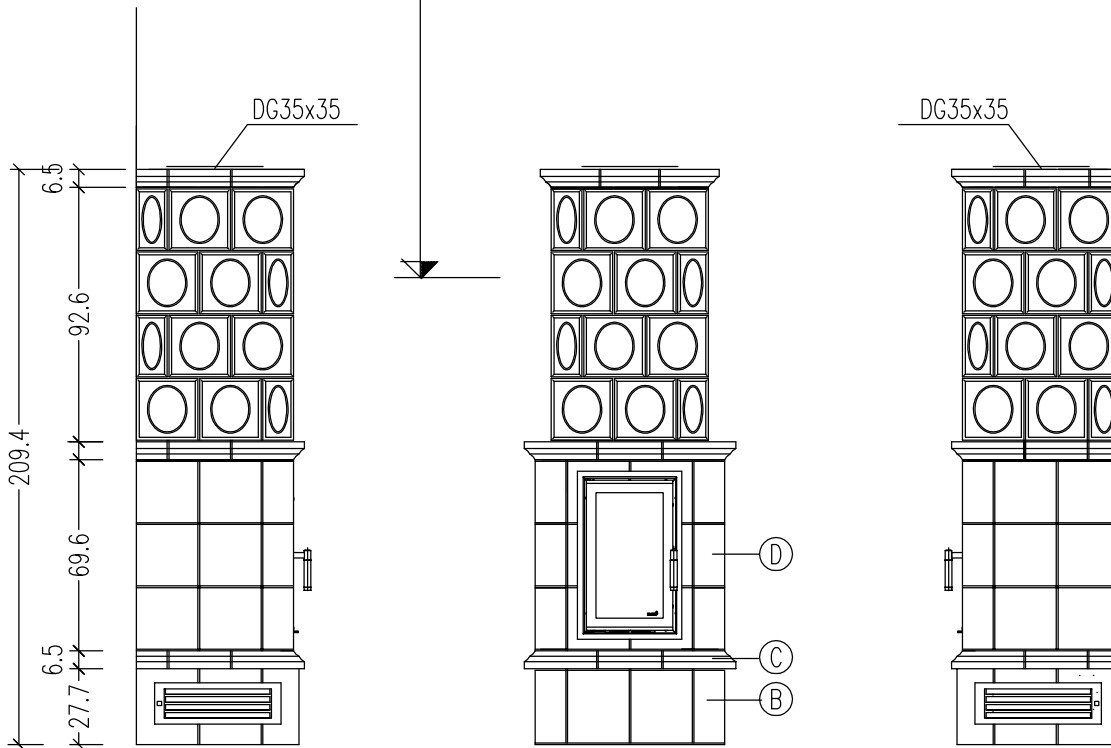

Anschlusshöhe OK Rauchrohr = 170cm ab OK FFB

Rauchrohr – Anschlußwinkel 90°

Verbundestrichmaße

- (A) 6cm Promasil 950 KS-Dämmung
- (B) Sockel
- (C) Untersims
- (D) Glattkacheln

Alle angegebenen Maße
sind ca. Maße