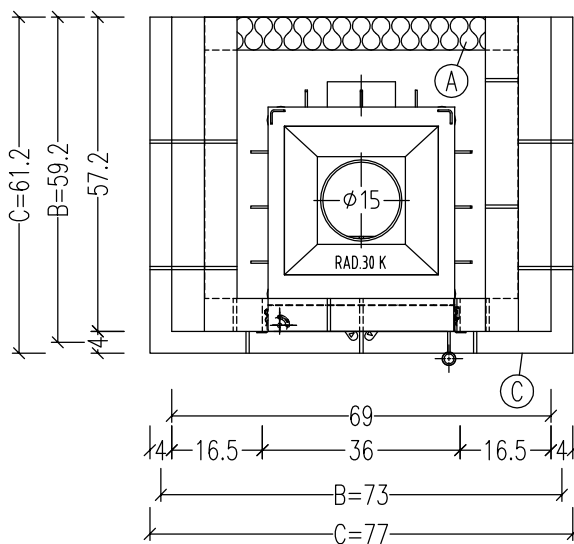

Anschlusshöhe OK Rauchrohr = 170cm ab OK FFB

Rauchrohr – Anschlußwinkel 90°

Verbundestrichmaße

- (A) 6cm Promasil 950 KS-Dämmung
- (B) Sockel
- (C) Untersims
- (D) Glattkacheln

Alle angegebenen Maße
sind ca. Maße