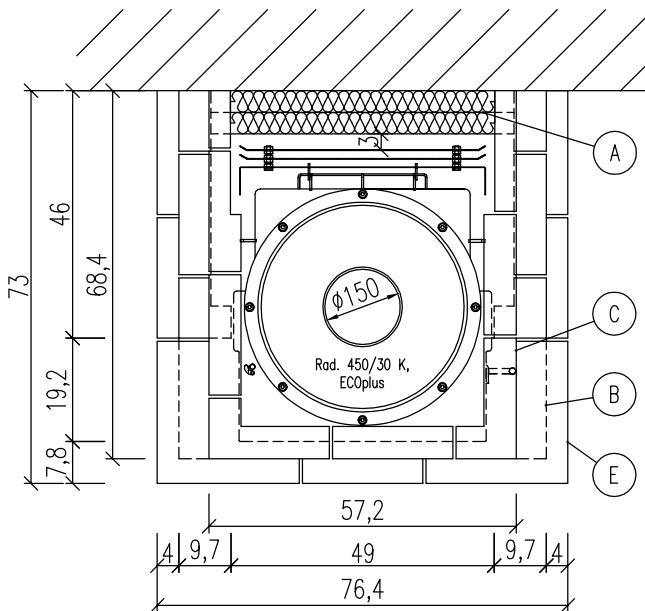

DG 35x35cm

Anschlusshöhe OK RR ab OK FFB: 158cm
Anschlusswinkel: ca. 90°

- Ⓐ 2x4cm Promasil 950 KS-Dämmung im Versatz miteinander verklebt
- Ⓑ Kachelsockel
- Ⓒ Aufsatz
- Ⓓ Glattkacheln schneiden
- Ⓔ Außenkante Simse

	Bausatz mit Montage		Blatt		Kom.: Auftr.-Nr.:
	Ja <input type="checkbox"/> Nein <input type="checkbox"/>				Verkleidung: Farbe/ Art:
		Datum	Name		Simse:
		Bearb. 07.01.2016	Brown		Farbe:
		Bemerkungen			Fuge:
		Alle Maße - ca. Maße			Motive:
		Alle Maße in mm			WL-Austr.:
		Bella Rosa 20			HE:
Änderung	Datum	Name		Rad. 450/ 30 K ECOplus Türrahmen schwarz	