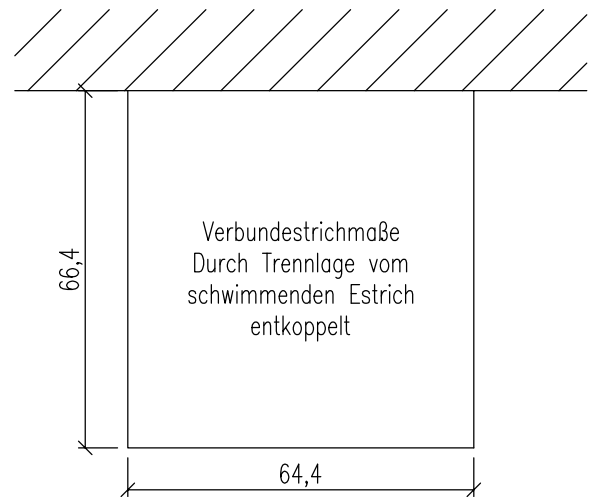

DG 35x35cm

Anschlusshöhe OK RR ab OK FFB: 158cm
Anschlusswinkel: ca. 90°

- Ⓐ 2x4cm Promasil 950 KS-Dämmung im Versatz miteinander verklebt
- Ⓑ Kachelsockel
- Ⓒ Aufsatz
- Ⓓ Glattkacheln schneiden
- Ⓔ Außenkante Simse

	Bausatz mit Montage		Blatt		Kom.: Auftr.-Nr.:
	Ja <input type="checkbox"/> Nein <input type="checkbox"/>				Verkleidung: Farbe/ Art:
		Datum	Name		Simse:
		Bearb. 07.01.2016	Brown		Farbe:
		Bemerkungen			Fuge:
		Alle Maße - ca. Maße			Motive:
		Alle Maße in mm			WL-Austr.:
		Bella Rosa 20			HE:
Änderung	Datum	Name		Rad. 450/ 30 K ECOplus Türrahmen schwarz	