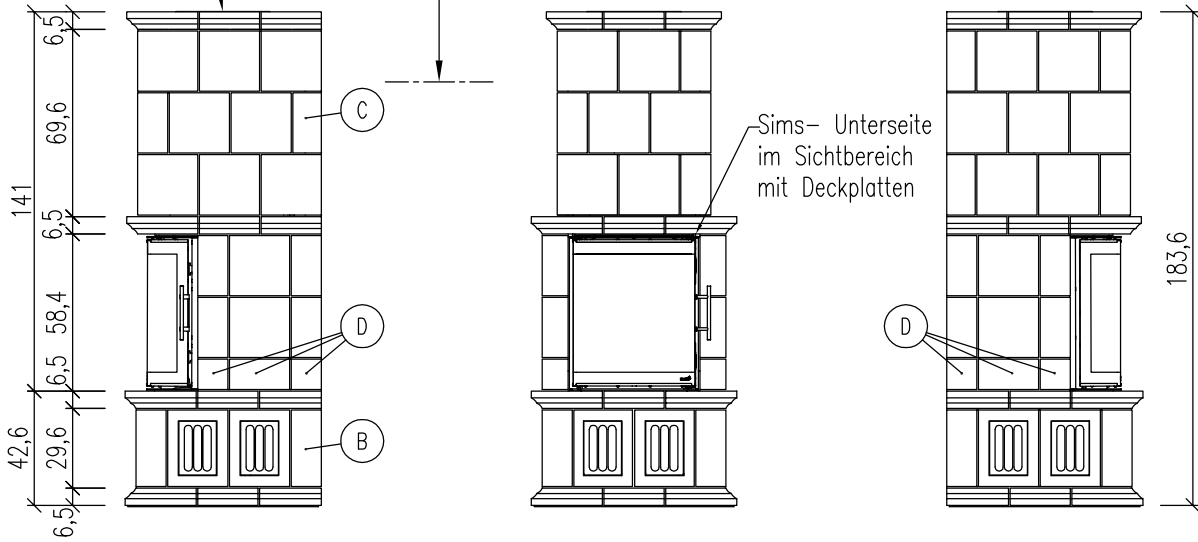

DG 35x35cm

Anschlusshöhe OK RR ab OK FFB: 158cm
Anschlusswinkel: ca. 90°

- Ⓐ 2x4cm Promasil 950 KS-Dämmung im Versatz miteinander verklebt
- Ⓑ Kachelsockel
- Ⓒ Aufsatz
- Ⓓ Glattkacheln schneiden
- Ⓔ Außenkante Simse

	Bausatz mit Montage		Blatt		Kom.: Auftr.-Nr.:
	Ja <input type="checkbox"/> Nein <input type="checkbox"/>				Verkleidung: Farbe/ Art:
		Datum	Name		Simse:
		Bearb. 07.01.2016	Brown		Farbe:
		Bemerkungen			Fuge:
		Alle Maße - ca. Maße			Motive:
		Alle Maße in mm			WL-Austr.:
		Bella Rosa 20			HE:
Änderung	Datum	Name		Rad. 450/ 30 K ECOplus Türrahmen schwarz	