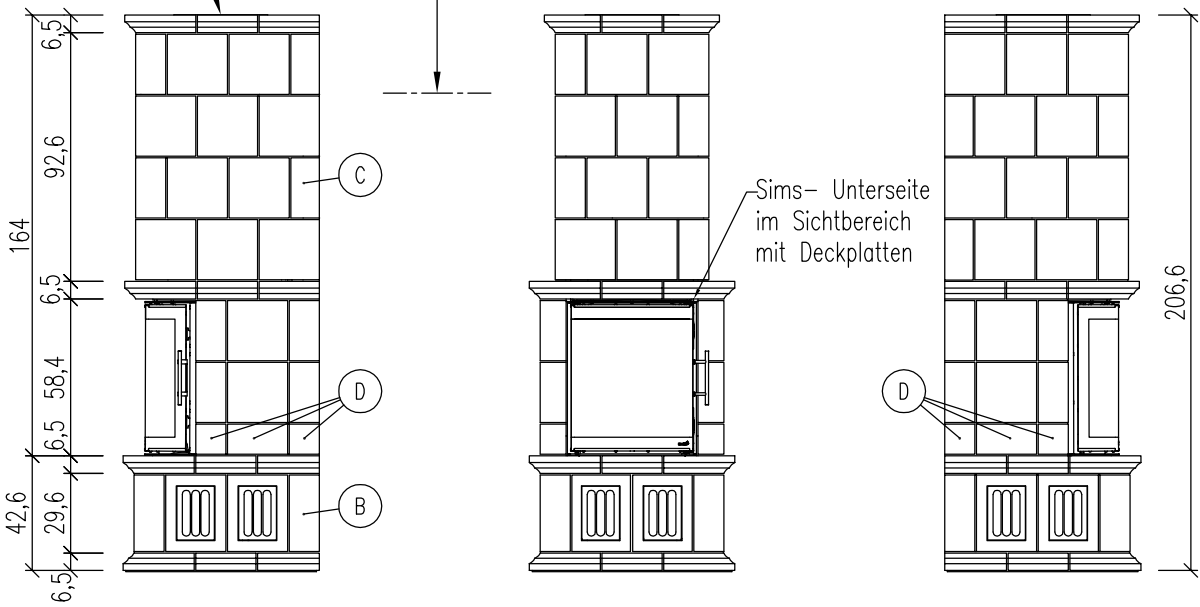

DG 35x35cm

Anschlusshöhe OK RR ab OK FFB: 178cm  
Anschlusswinkel: ca. 90°

Deckenhöhe mind. 257cm!

- Ⓐ 2x4cm Promasil 950 KS-Dämmung im Versatz miteinander verklebt
- Ⓑ Kachelsockel
- Ⓒ Aufsatz
- Ⓓ Glattkacheln schneiden
- Ⓔ Außenkante Simse

	Bausatz mit Montage		Blatt		Kom.: Auftr.-Nr.:
	Ja <input type="checkbox"/>	Nein <input type="checkbox"/>	Datum	Name	Verkleidung: Farbe/ Art:
			Bearb. 07.01.2016	Brown	Simse: Farbe:
			Bemerkungen		Fuge: Motive: WL-Austr.:
			Alle Maße - ca. Maße Alle Maße in mm		HE: Rad. 450/ 30 K ECOplus Türrahmen schwarz
			Bella Rosa 21		
Änderung	Datum	Name			