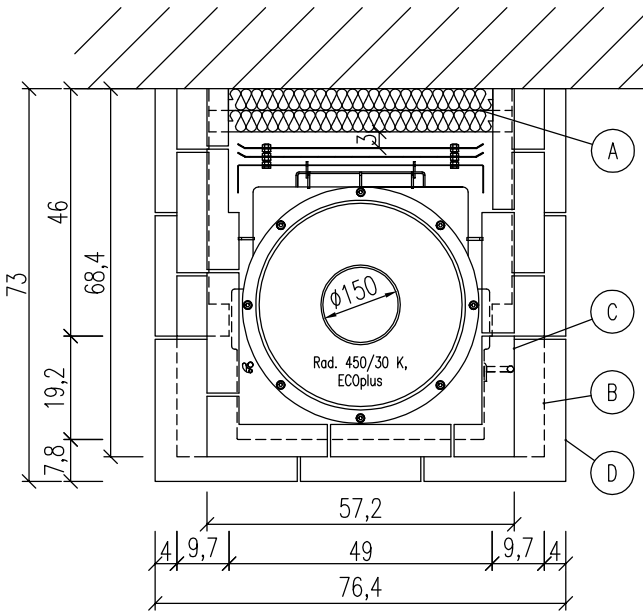

DG 35x35cm

Anschlusshöhe OK RR ab OK FFB: 178cm  
Anschlusswinkel: ca. 90°

Deckenhöhe mind. 257cm!

- Ⓐ 2x4cm Promasil 950 KS-Dämmung im Versatz miteinander verklebt
- Ⓑ Kachelsockel
- Ⓒ Aufsatz
- Ⓓ Glattkacheln schneiden
- Ⓔ Außenkante Simse

	Bausatz mit Montage		Blatt		Kom.: Auftr.-Nr.:
	Ja <input type="checkbox"/>	Nein <input type="checkbox"/>	Datum	Name	Verkleidung: Farbe/ Art:
			Bearb. 07.01.2016	Brown	Simse: Farbe:
			Bemerkungen		Fuge: Motive: WL-Austr.:
			Alle Maße - ca. Maße Alle Maße in mm		HE: Rad. 450/ 30 K ECOplus Türrahmen schwarz
			Bella Rosa 21		
Änderung	Datum	Name			