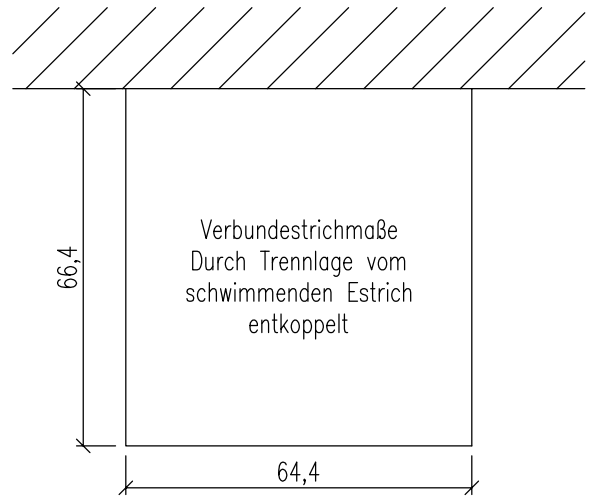

DG 35x35cm

Anschlusshöhe OK RR ab OK FFB: 178cm  
Anschlusswinkel: ca. 90°

Deckenhöhe mind. 257cm!

- Ⓐ 2x4cm Promasil 950 KS-Dämmung im Versatz miteinander verklebt
- Ⓑ Kachelsockel
- Ⓒ Aufsatz
- Ⓓ Glattkacheln schneiden
- Ⓔ Außenkante Simse

	Bausatz mit Montage		Blatt		Kom.: Auftr.-Nr.:
	Ja <input type="checkbox"/>	Nein <input type="checkbox"/>	Datum	Name	Verkleidung: Farbe/ Art:
			Bearb. 07.01.2016	Brown	Simse: Farbe:
			Bemerkungen		Fuge: Motive: WL-Austr.:
			Alle Maße - ca. Maße Alle Maße in mm		HE: Rad. 450/ 30 K ECOplus Türrahmen schwarz
			Bella Rosa 21		
Änderung	Datum	Name			