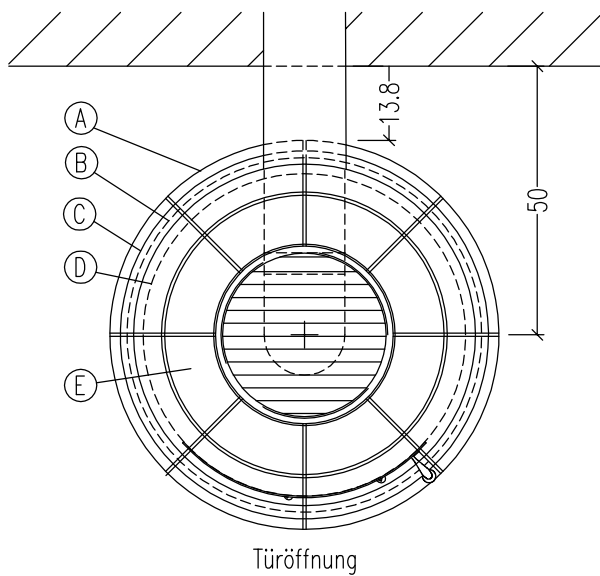

Anschlusshöhe OK Rauchrohr = 161cm ab OK FFB  
 Anschlusshöhe OK Rauchrohr mit Glasbodenplatte= 161.5cm ab OK FFB

- (A) Untersimskachelring
- (B) Sockelring Ø66
- (C) Untersims
- (D) Rillenkacheln Ø60
- (E) Deckel

	Bausatz mit Montage Ja <input type="checkbox"/> Nein <input type="checkbox"/>		Blatt		Kom.: Auftr.-Nr.:
	Datum Name		Bearb. 29.04.2016 Brown		Verkleidung: Farbe/ Art:
Bemerkungen					Simse: Farbe:
Alle Maße in cm Alle Maße - ca. Maße					Fuge: Motive: WL-Austr.:
Bella Rosa 24					HE: Rad. 60/57 RK; ECOplus
Änderung	Datum	Name			