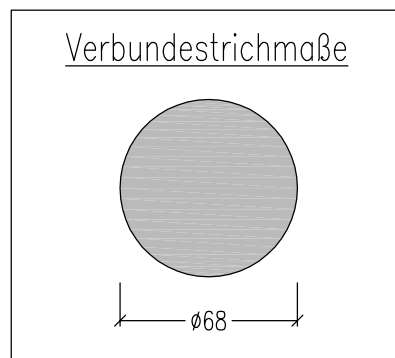

Anschlusshöhe OK Rauchrohr = 161cm ab OK FFB  
 Anschlusshöhe OK Rauchrohr mit Glasbodenplatte= 161.5cm ab OK FFB

- (A) Untersimskachelring
- (B) Sockelring Ø66
- (C) Untersims
- (D) Rillenkacheln Ø60
- (E) Deckel

	Bausatz mit Montage Ja <input type="checkbox"/> Nein <input type="checkbox"/>		Blatt		Kom.: Auftr.-Nr.:
	Datum Name		Bearb. 29.04.2016 Brown		Verkleidung: Farbe/ Art:
Bemerkungen					Simse: Farbe:
Alle Maße in cm Alle Maße - ca. Maße					Fuge: Motive: WL-Austr.:
Bella Rosa 24					HE: Rad. 60/57 RK; ECOplus
Änderung	Datum	Name			