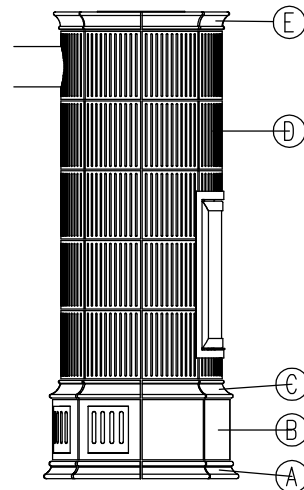

Anschlusshöhe OK Rauchrohr = 161cm ab OK FFB  
 Anschlusshöhe OK Rauchrohr mit Glasbodenplatte= 161.5cm ab OK FFB

- (A) Untersimskachelring
- (B) Sockelring Ø66
- (C) Untersims
- (D) Rillenkacheln Ø60
- (E) Deckel

	Bausatz mit Montage Ja <input type="checkbox"/> Nein <input type="checkbox"/>		Blatt		Kom.: Auftr.-Nr.:
	Datum Name		Bearb. 29.04.2016 Brown		Verkleidung: Farbe/ Art:
Bemerkungen					Simse: Farbe:
Alle Maße in cm Alle Maße - ca. Maße					Fuge: Motive: WL-Austr.:
Bella Rosa 24					HE: Rad. 60/57 RK; ECOplus
Änderung	Datum	Name			