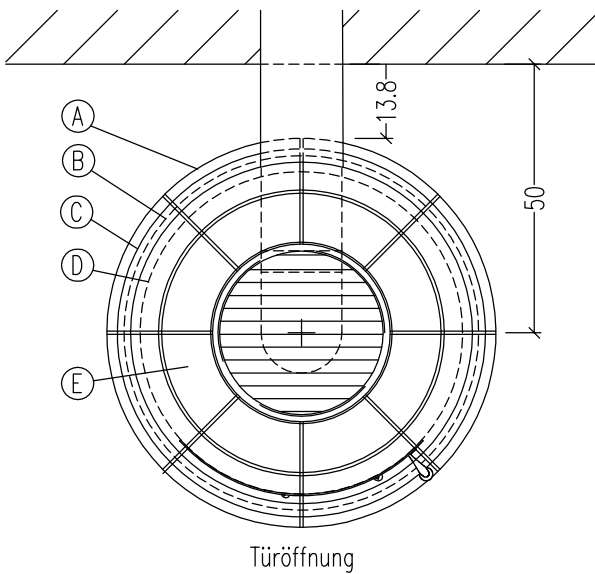

Anschlusshöhe OK Rauchrohr = 161cm ab OK FFB
 Anschlusshöhe OK Rauchrohr mit Glasbodenplatte= 161.5cm ab OK FFB

- (A) Untersimskachelring
- (B) Sockelring Ø66
- (C) Untersims
- (D) Rillenkacheln Ø60
- (E) Deckel

	Bausatz mit Montage Ja <input type="checkbox"/> Nein <input type="checkbox"/>		Blatt		Kom.: Auftr.-Nr.:
	Datum Name		Bearb. 29.04.2016 Brown		Verkleidung: Farbe/ Art:
Bemerkungen		Alle Maße in cm Alle Maße - ca. Maße		Simse: Farbe:	
Änderung		Datum		Fuge: Motive: WL-Austr.: HE: Rad. 60/57 RK; ECOplus	