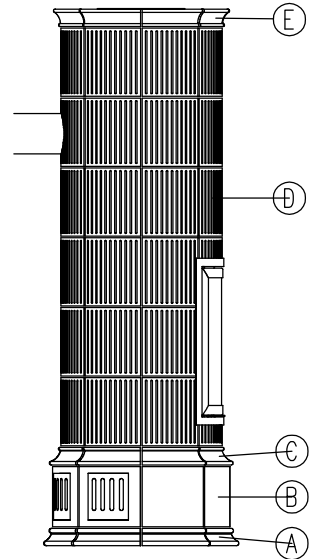

Anschlusshöhe OK Rauchrohr = 161cm ab OK FFB
 Anschlusshöhe OK Rauchrohr mit Glasbodenplatte= 161.5cm ab OK FFB

- (A) Untersimskachelring
- (B) Sockelring Ø66
- (C) Untersims
- (D) Rillenkacheln Ø60
- (E) Deckel

	Bausatz mit Montage Ja <input type="checkbox"/> Nein <input type="checkbox"/>		Blatt		Kom.: Auftr.-Nr.:
	Datum Name		Bearb. 29.04.2016 Brown		Verkleidung: Farbe/ Art:
Bemerkungen		Alle Maße in cm Alle Maße - ca. Maße		Simse: Farbe:	
Änderung		Datum		Fuge: Motive: WL-Austr.: HE: Rad. 60/57 RK; ECOplus	