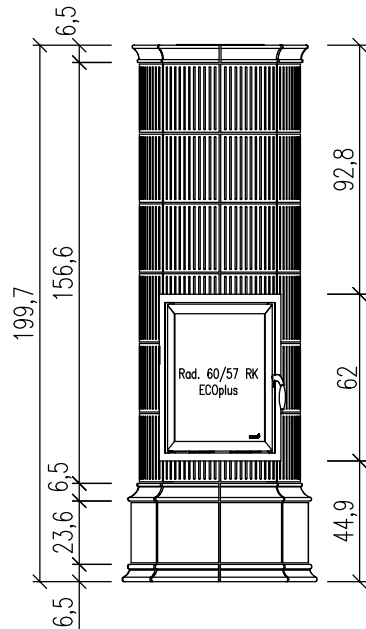

Anschlusshöhe OK Rauchrohr = 161cm ab OK FFB
 Anschlusshöhe OK Rauchrohr mit Glasbodenplatte= 161.5cm ab OK FFB

- (A) Untersimskachelring
- (B) Sockelring Ø66
- (C) Untersims
- (D) Rillenkacheln Ø60
- (E) Deckel

	Bausatz mit Montage Ja <input type="checkbox"/> Nein <input type="checkbox"/>		Blatt		Kom.: Auftr.-Nr.:
	Datum Name		Bearb. 29.04.2016 Brown		Verkleidung: Farbe/ Art:
Bemerkungen		Alle Maße in cm Alle Maße - ca. Maße		Simse: Farbe:	
Änderung		Datum		Fuge: Motive: WL-Austr.: HE: Rad. 60/57 RK; ECOplus	