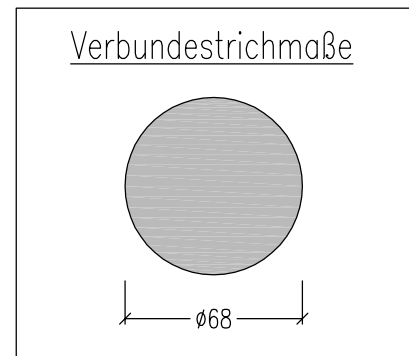

Anschlusshöhe OK Rauchrohr = 161cm ab OK FFB
 Anschlusshöhe OK Rauchrohr mit Glasbodenplatte= 161.5cm ab OK FFB

- (A) Untersimskachelring
- (B) Sockelring Ø66
- (C) Untersims
- (D) Rillenkacheln Ø60
- (E) Deckel

	Bausatz mit Montage Ja <input type="checkbox"/> Nein <input type="checkbox"/>		Blatt		Kom.: Auftr.-Nr.:
	Datum Name		Bearb. 29.04.2016 Brown		Verkleidung: Farbe/ Art:
Bemerkungen		Alle Maße in cm Alle Maße - ca. Maße		Simse: Farbe:	
Änderung		Datum		Fuge: Motive: WL-Austr.: HE: Rad. 60/57 RK; ECOplus	