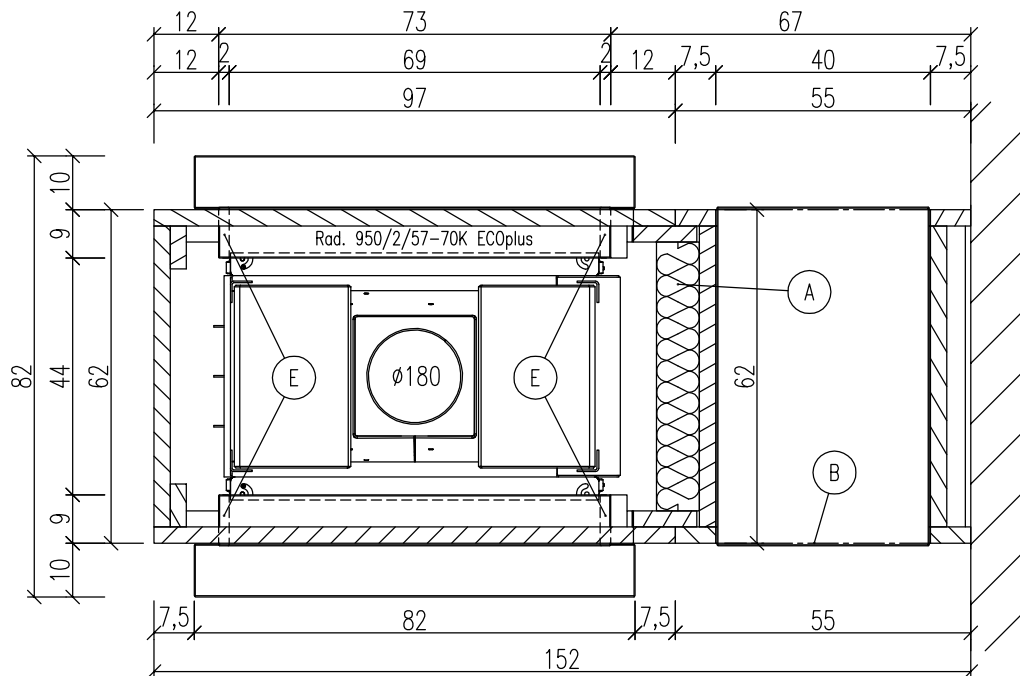

Anschlusshöhe OK RR ab OK FFB: 158cm
Anschlusswinkel: ca. 90°

CB Deckengitter 45x45cm
schwarz

Umluftgitter 10x58

- (A) 8cm Promasil-Dämmung 950KS
- (B) Sockel und Schürze
- (C) Untersims Naturstein 2cm
- (D) Seitenteile
- (E) Seitenblenden (Naturstein)

	Bausatz mit Montage Ja <input type="checkbox"/> Nein <input type="checkbox"/>		Blatt	Kom.: Auftr.-Nr.:
	Datum Name Bearb. 21.08.2015 Brown			Verkleidung: HAKALITH Farbe/ Art:
Bemerkungen		Alle Maße in cm Alle Maße - ca. Maße Premium 30/57-10.0		Simse: Farbe:
Änderung Datum Name		Fuge: - Motive: - WL-Austr.: Deckengitter schwarz HE: Rad. 950/2/57-70K ECOplus Türrahmen schwarz		