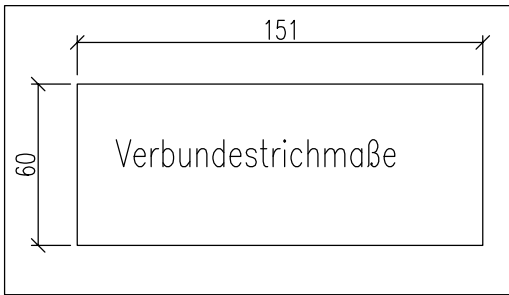

Anschlusshöhe OK RR ab OK FFB: 158cm
Anschlusswinkel: ca. 90°

CB Deckengitter 45x45cm
schwarz

Umluftgitter 10x58

- (A) 8cm Promasil-Dämmung 950KS
- (B) Sockel und Schürze
- (C) Untersims Naturstein 2cm
- (D) Seitenteile
- (E) Seitenblenden (Naturstein)

	Bausatz mit Montage Ja <input type="checkbox"/> Nein <input type="checkbox"/>		Blatt	Kom.: Auftr.-Nr.:
	Datum Name Bearb. 21.08.2015 Brown			Verkleidung: HAKALITH Farbe/ Art:
Bemerkungen		Alle Maße in cm Alle Maße - ca. Maße Premium 30/57-10.0		Simse: Farbe:
Änderung Datum Name		Fuge: - Motive: - WL-Austr.: Deckengitter schwarz HE: Rad. 950/2/57-70K ECOplus Türrahmen schwarz		