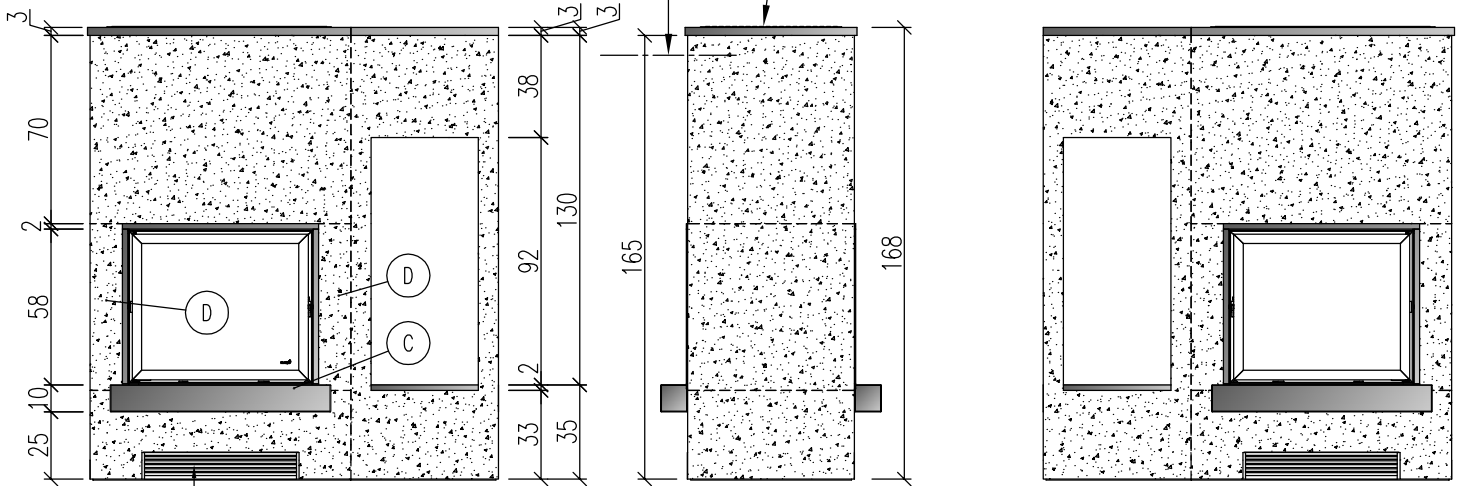

Anschlusshöhe OK RR ab OK FFB: 158cm
Anschlusswinkel: ca. 90°

CB Deckengitter 45x45cm
schwarz

Umluftgitter 10x58

- (A) 8cm Promasil-Dämmung 950KS
- (B) Sockel und Schürze
- (C) Untersims Naturstein 2cm
- (D) Seitenteile
- (E) Seitenblenden (Naturstein)

	Bausatz mit Montage Ja <input type="checkbox"/> Nein <input type="checkbox"/>		Blatt	Kom.: Auftr.-Nr.:
	Datum Name Bearb. 21.08.2015 Brown			Verkleidung: HAKALITH Farbe/ Art:
Bemerkungen		Alle Maße in cm Alle Maße - ca. Maße Premium 30/57-10.0		Simse: Farbe:
Änderung Datum Name		Fuge: - Motive: - WL-Austr.: Deckengitter schwarz HE: Rad. 950/2/57-70K ECOplus Türrahmen schwarz		