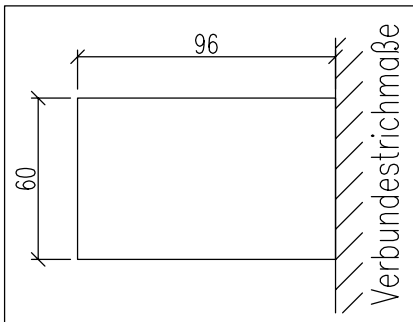

Anschlusshöhe OK RR ab OK FFB: 158cm  
Anschlusswinkel: ca. 90°

CB Deckengitter 45x45cm  
schwarz

Umluftgitter 10x58

- (A) 8cm Promasil-Dämmung 950KS
- (B) Sockel und Schürze
- (C) Untersims Naturstein 10cm
- (D) Seitenteile
- (E) Seitenblenden (Naturstein)

	Bausatz mit Montage		Blatt		Kom.: Auftr.-Nr.:
	Ja <input type="checkbox"/>	Nein <input type="checkbox"/>	Datum	Name	Verkleidung: HAKALITH Farbe/ Art: streichfähig
		Bearb. 21.08.2015	Brown		Simse: Farbe:
		Bemerkungen			Fuge: - Motive: -
		Alle Maße in cm Alle Maße - ca. Maße			WL-Austr.: Deckengitter schwarz
ohne Regal	18.01.16	gb	Premium 30/57-10.0 o. Regal		HE: Rad. 950/2/57-70K ECOplus
Änderung	Datum	Name			Türrahmen schwarz