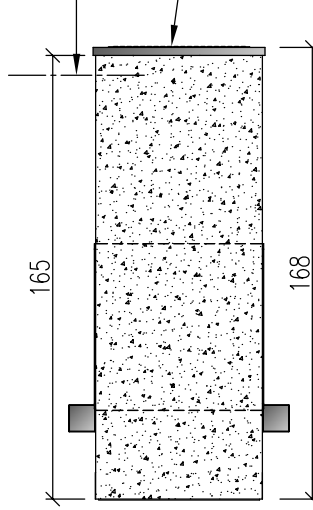

Anschlusshöhe OK RR ab OK FFB: 158cm  
Anschlusswinkel: ca. 90°

CB Deckengitter 45x45cm  
schwarz

Umluftgitter 10x58

- (A) 8cm Promasil-Dämmung 950KS
- (B) Sockel und Schürze
- (C) Untersims Naturstein 10cm
- (D) Seitenteile
- (E) Seitenblenden (Naturstein)

	Bausatz mit Montage		Blatt		Kom.: Auftr.-Nr.:
	Ja <input type="checkbox"/>	Nein <input type="checkbox"/>	Datum	Name	Verkleidung: HAKALITH Farbe/ Art: streichfähig
		Bearb. 21.08.2015	Brown		Simse: Farbe:
		Bemerkungen			Fuge: - Motive: -
		Alle Maße in cm Alle Maße - ca. Maße			WL-Austr.: Deckengitter schwarz
ohne Regal	18.01.16	gb	Premium 30/57-10.0 o. Regal		HE: Rad. 950/2/57-70K ECOplus
Änderung	Datum	Name			Türrahmen schwarz