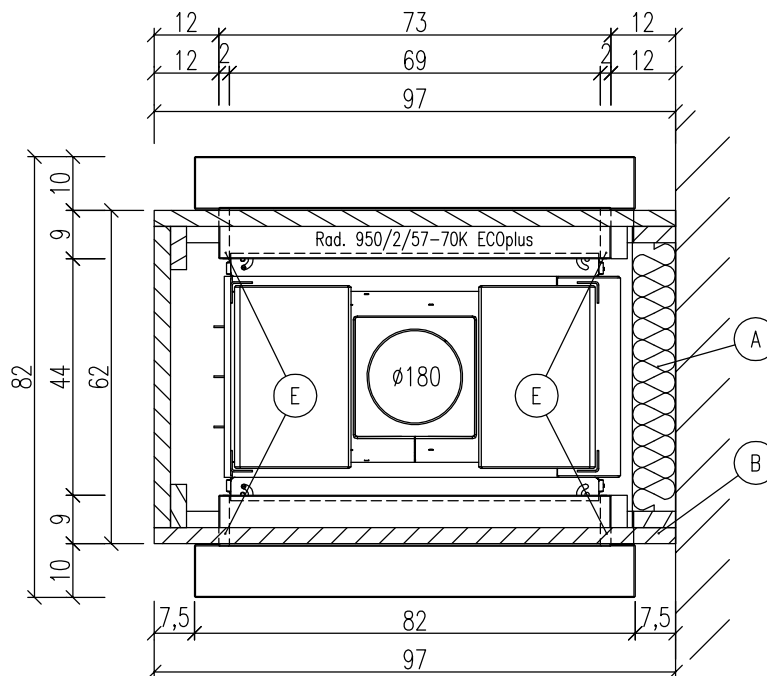

Anschlusshöhe OK RR ab OK FFB: 158cm  
Anschlusswinkel: ca. 90°

CB Deckengitter 45x45cm  
schwarz

Umluftgitter 10x58

- (A) 8cm Promasil-Dämmung 950KS
- (B) Sockel und Schürze
- (C) Untersims Naturstein 10cm
- (D) Seitenteile
- (E) Seitenblenden (Naturstein)

	Bausatz mit Montage		Blatt		Kom.: Auftr.-Nr.:
	Ja <input type="checkbox"/>	Nein <input type="checkbox"/>	Datum	Name	Verkleidung: HAKALITH Farbe/ Art: streichfähig
		Bearb. 21.08.2015	Brown		Simse: Farbe:
		Bemerkungen			Fuge: - Motive: -
		Alle Maße in cm Alle Maße - ca. Maße			WL-Austr.: Deckengitter schwarz
ohne Regal	18.01.16	gb	Premium 30/57-10.0 o. Regal		HE: Rad. 950/2/57-70K ECOplus
Änderung	Datum	Name			Türrahmen schwarz