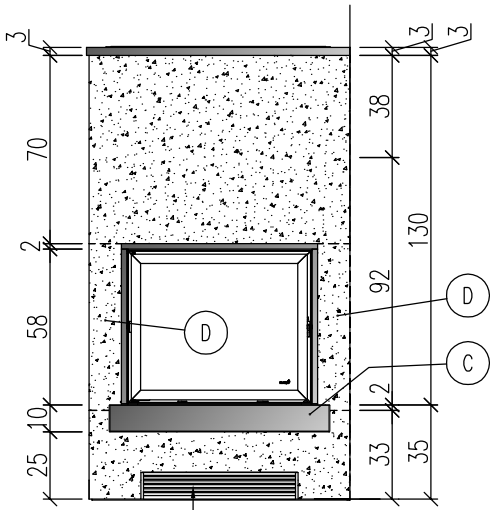

Anschlusshöhe OK RR ab OK FFB: 158cm  
Anschlusswinkel: ca. 90°

CB Deckengitter 45x45cm  
schwarz

Umluftgitter 10x58

- (A) 8cm Promasil-Dämmung 950KS
- (B) Sockel und Schürze
- (C) Untersims Naturstein 10cm
- (D) Seitenteile
- (E) Seitenblenden (Naturstein)

	Bausatz mit Montage		Blatt		Kom.: Auftr.-Nr.:
	Ja <input type="checkbox"/>	Nein <input type="checkbox"/>	Datum	Name	Verkleidung: HAKALITH Farbe/ Art: streichfähig
		Bearb. 21.08.2015	Brown		Simse: Farbe:
		Bemerkungen			Fuge: - Motive: -
		Alle Maße in cm Alle Maße - ca. Maße			WL-Austr.: Deckengitter schwarz
ohne Regal	18.01.16	gb	Premium 30/57-10.0 o. Regal		HE: Rad. 950/2/57-70K ECOplus
Änderung	Datum	Name			Türrahmen schwarz