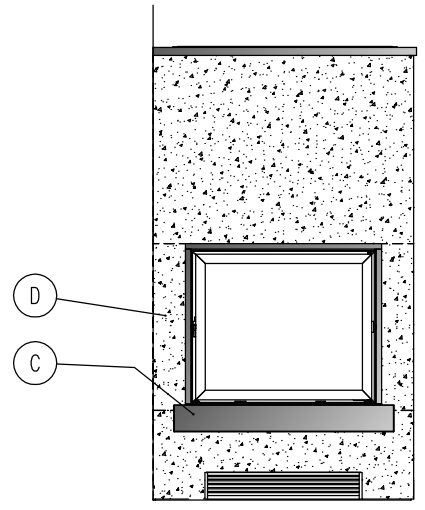

Anschlusshöhe OK RR ab OK FFB: 158cm  
Anschlusswinkel: ca. 90°

CB Deckengitter 45x45cm  
schwarz

Umluftgitter 10x58

- (A) 8cm Promasil-Dämmung 950KS
- (B) Sockel und Schürze
- (C) Untersims Naturstein 10cm
- (D) Seitenteile
- (E) Seitenblenden (Naturstein)

	Bausatz mit Montage		Blatt		Kom.: Auftr.-Nr.:
	Ja <input type="checkbox"/>	Nein <input type="checkbox"/>	Datum	Name	Verkleidung: HAKALITH Farbe/ Art: streichfähig
		Bearb. 21.08.2015	Brown		Simse: Farbe:
		Bemerkungen			Fuge: - Motive: -
		Alle Maße in cm Alle Maße - ca. Maße			WL-Austr.: Deckengitter schwarz
ohne Regal	18.01.16	gb	Premium 30/57-10.0 o. Regal		HE: Rad. 950/2/57-70K ECOplus
Änderung	Datum	Name			Türrahmen schwarz