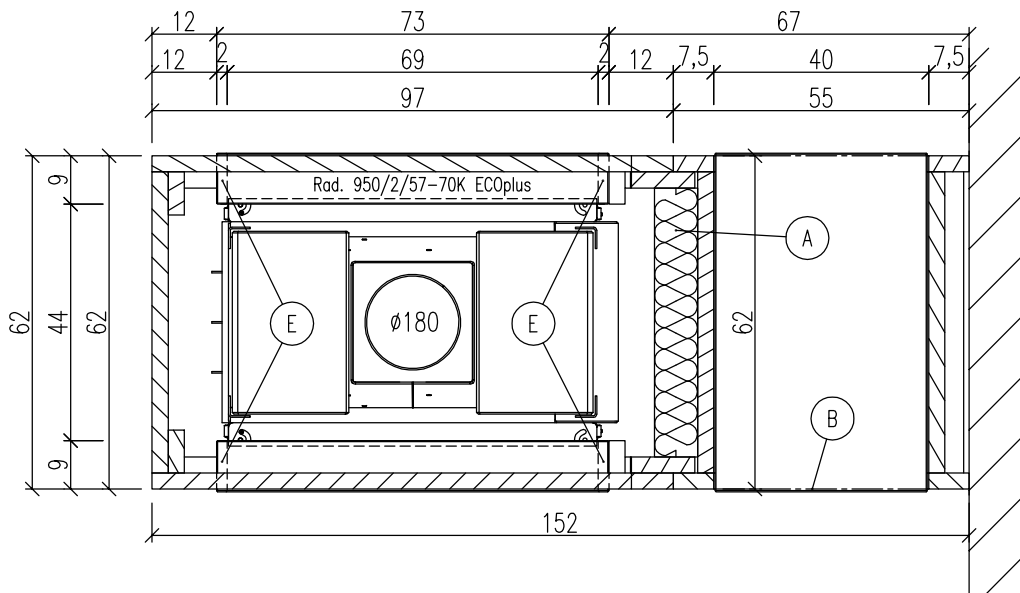

Anschlusshöhe OK RR ab OK FFB: 158cm
Anschlusswinkel: ca. 90°

CB Deckengitter 45x45cm
schwarz

- (A) 8cm Promasil-Dämmung 950KS
- (B) Sockel und Schürze
- (C) Untersims Naturstein 2cm
- (D) Seitenteile
- (E) Seitenblenden (Naturstein)

	Bausatz mit Montage Ja <input type="checkbox"/> Nein <input type="checkbox"/>		Blatt		Kom.: Auftr.-Nr.:
	Datum Name		Bearb. 21.08.2015 Brown		Verkleidung: HAKALITH Farbe/ Art:
Bemerkungen			Premium 30/57-2.0		Simse: Farbe:
Änderung Datum Name					Fuge: - Motive: - WL-Austr.: Deckengitter schwarz HE: Rad. 950/2/57-70K ECOplus Türrahmen schwarz