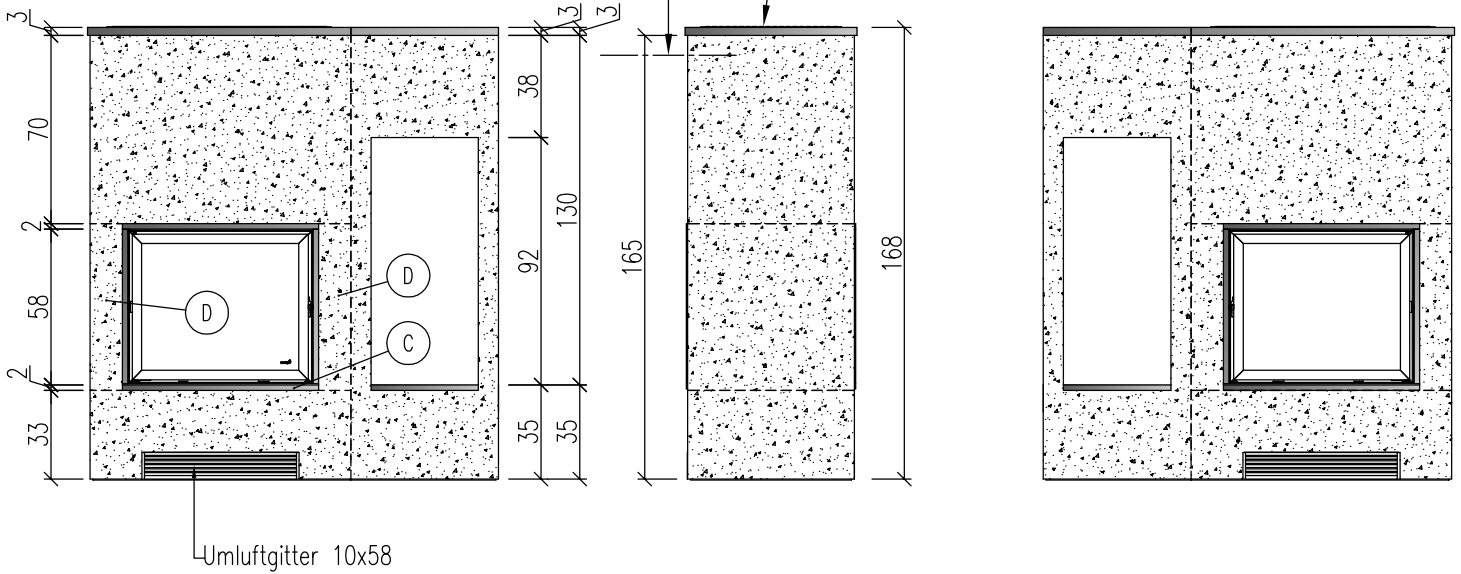

Anschlusshöhe OK RR ab OK FFB: 158cm
Anschlusswinkel: ca. 90°

CB Deckengitter 45x45cm
schwarz

- (A) 8cm Promasil-Dämmung 950KS
- (B) Sockel und Schürze
- (C) Untersims Naturstein 2cm
- (D) Seitenteile
- (E) Seitenblenden (Naturstein)

	Bausatz mit Montage Ja <input type="checkbox"/> Nein <input type="checkbox"/>		Blatt		Kom.: Auftr.-Nr.:
	Datum Name		Bearb. 21.08.2015 Brown		Verkleidung: HAKALITH Farbe/ Art:
Bemerkungen			Premium 30/57-2.0		Simse: Farbe:
Änderung Datum Name					Fuge: - Motive: - WL-Austr.: Deckengitter schwarz HE: Rad. 950/2/57-70K ECOplus Türrahmen schwarz