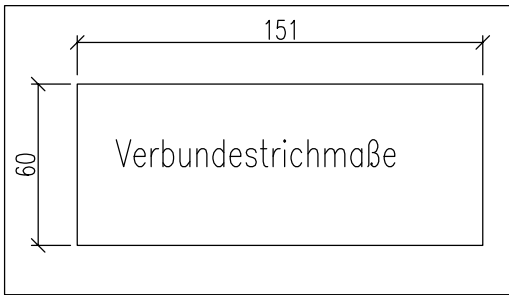

Anschlusshöhe OK RR ab OK FFB: 158cm
Anschlusswinkel: ca. 90°

CB Deckengitter 45x45cm
schwarz

- (A) 8cm Promasil-Dämmung 950KS
- (B) Sockel und Schürze
- (C) Untersims Naturstein 2cm
- (D) Seitenteile
- (E) Seitenblenden (Naturstein)

	Bausatz mit Montage Ja <input type="checkbox"/> Nein <input type="checkbox"/>		Blatt		Kom.: Auftr.-Nr.:
	Datum Name		Bearb. 21.08.2015 Brown		Verkleidung: HAKALITH Farbe/ Art:
Bemerkungen			Premium 30/57-2.0		Simse: Farbe:
Änderung Datum Name					Fuge: - Motive: - WL-Austr.: Deckengitter schwarz HE: Rad. 950/2/57-70K ECOplus Türrahmen schwarz