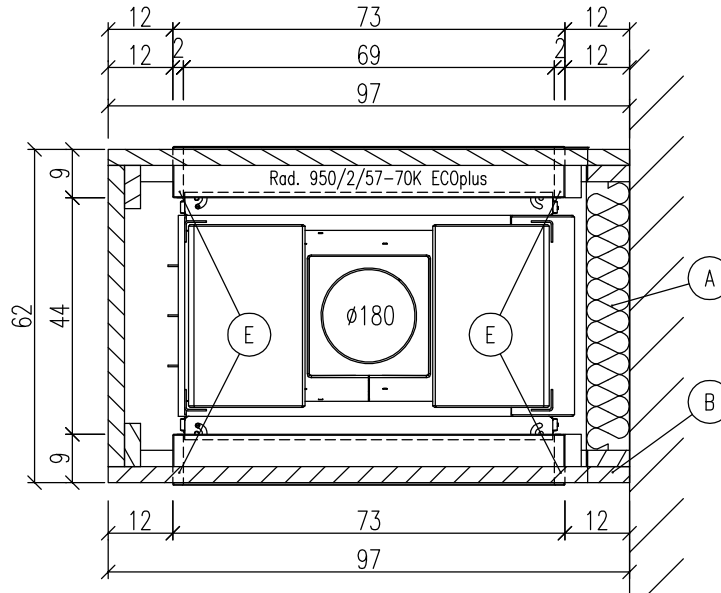

- (A) 8cm Promasil-Dämmung 950KS
- (B) Sockel und Schürze
- (C) Untersims Naturstein 10cm
- (D) Seitenteile
- (E) Seitenblenden (Naturstein)

	Bausatz mit Montage		Blatt		Kom.:
	Ja <input type="checkbox"/>	Nein <input type="checkbox"/>	Datum	Name	Aufr.-Nr.:
		Bearb. 21.08.2015	Brown		Verkleidung: HAKALITH
		Bemerkungen			Farbe/ Art: streichfähig
		Alle Maße in cm			Simse:
		Alle Maße - ca. Maße			Farbe:
		Premium 30/57-10.0 o. Regal			Fuge: -
ohne Regal	18.01.16	gb			Motive: -
Änderung	Datum	Name			WL-Austr.: Deckengitter schwarz
					HE: Rad. 950/2/57-70K ECOplus
					Türrahmen schwarz