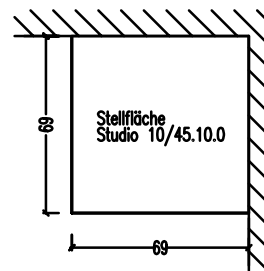

Anschlusshöhe OK Rauchrohr ab OK FFB=178cm, Anschlusswinkel 87°

Alle angegebenen Maße sind Ca.-Maße

- (A) Leichtbausatz Studio 10
- (B) 8cm Promasil 950 KS-Dämmung
- (C) Sockel/Schürze
- (D) Seitenblenden Naturstein
- (E) Untersims Naturstein