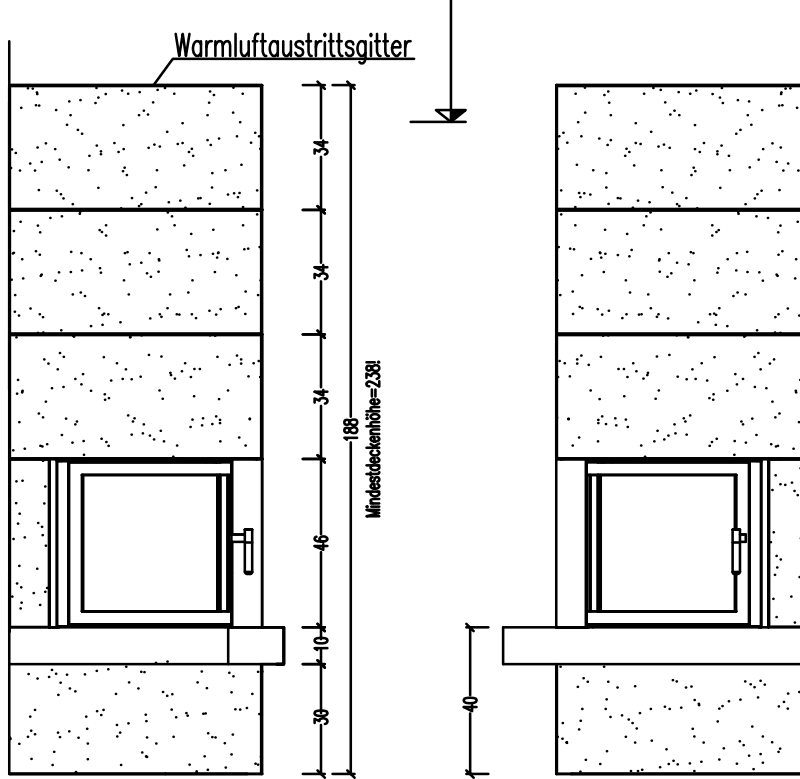

Anschlusshöhe OK Rauchrohr ab OK FFB=178cm, Anschlusswinkel 87°

Alle angegebenen Maße sind Ca.-Maße

- (A) Leichtbausatz Studio 10
- (B) 8cm Promasil 950 KS-Dämmung
- (C) Sockel/Schürze
- (D) Seitenblenden Naturstein
- (E) Untersims Naturstein