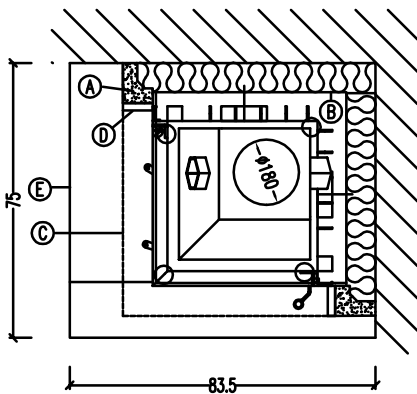

Anschlusshöhe OK Rauchrohr ab OK FFB=178cm, Anschlusswinkel 87°

Alle angegebenen Maße sind Ca.-Maße

- (A) Leichtbausatz Studio 10
- (B) 8cm Promasil 950 KS-Dämmung
- (C) Sockel/Schürze
- (D) Seitenblenden Naturstein
- (E) Untersims Naturstein