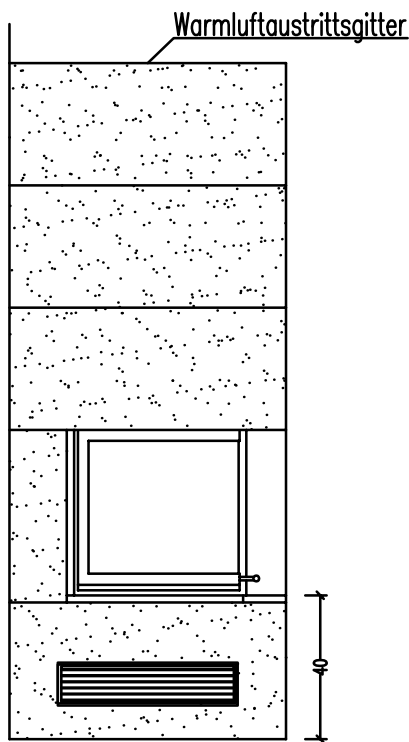

Anschlusshöhe OK Rauchrohr ab OK FFB=178cm, Anschlusswinkel 87°

Alle angegebenen Maße sind Ca.-Maße

- Ⓐ Leichtbausatz Studio 12
- Ⓑ 8cm Promasil 950 KS-Dämmung
- Ⓒ Untersims Naturstein
- Ⓓ Seitenblenden Naturstein
- Ⓔ Sockel/Schürze