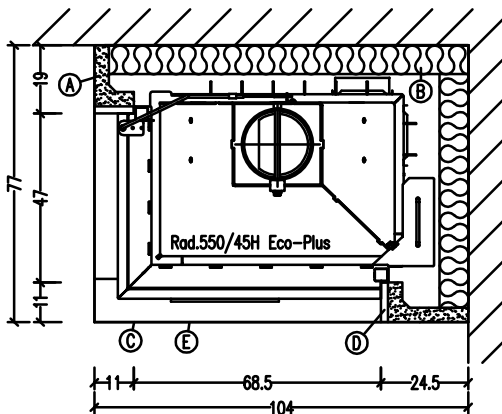

Anschlusshöhe OK Rauchrohr ab OK FFB=178cm, Anschlusswinkel 87°

Alle angegebenen Maße sind Ca.-Maße

- Ⓐ Leichtbausatz Studio 12
- Ⓑ 8cm Promasil 950 KS-Dämmung
- Ⓒ Untersims Naturstein
- Ⓓ Seitenblenden Naturstein
- Ⓔ Sockel/Schürze