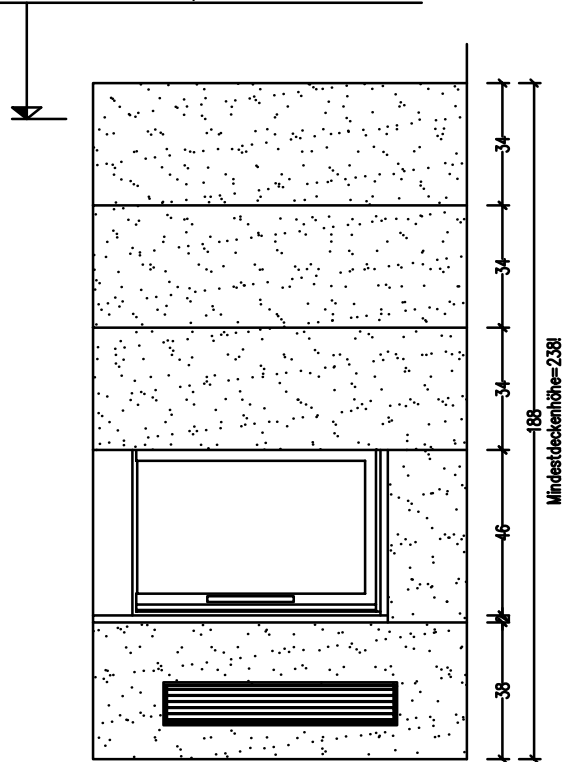

Anschlusshöhe OK Rauchrohr ab OK FFB=178cm, Anschlusswinkel 87°

Alle angegebenen Maße sind Ca.-Maße

- Ⓐ Leichtbausatz Studio 12
- Ⓑ 8cm Promasil 950 KS-Dämmung
- Ⓒ Untersims Naturstein
- Ⓓ Seitenblenden Naturstein
- Ⓔ Sockel/Schürze