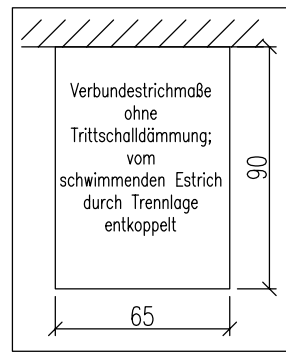

Anschlusshöhe OK Rauchrohr ab OK FFB: 180cm
Anschlusswinkel ca. 90°

CB DG 45x45cm, schwarz

Umluftgitter herausnehmbar

- (A) 8cm Promasil-Dämmung 950KS
- (B) Sockel und Schürze
- (C) Untersims Naturstein
- (D) Gewindestütze
- (E) Zuganker

	Bausatz mit Montage		Blatt		Kom.:
	Ja <input type="checkbox"/>	Nein <input type="checkbox"/>	Datum	Name	Aufr.-Nr.:
		Bearb. 10.06.2015	Brown		Verkleidung: HAKALITH
		Bemerkungen			Farbe/ Art:
		Alle Maße in cm			Simse:
		Alle Maße - ca. Maße			Farbe:
		1/222.0-188			Fuge:
niedrige Bauhöhe	13.02.19	gb			Motive:
Änderung	Datum	Name			WL-Austr.: CB DG 45x45cm, schwarz
					HE: Rad.550/30/60-50.55 H