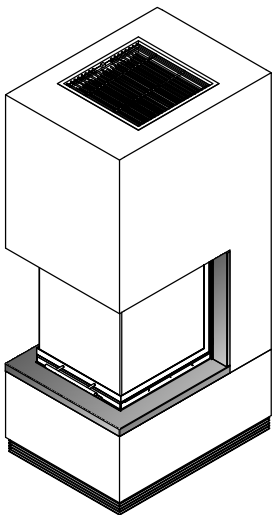

Anschlusshöhe OK Rauchrohr ab OK FFB: 180cm
Anschlusswinkel ca. 90°

CB DG 45x45cm, schwarz

Umluftgitter herausnehmbar

- (A) 8cm Promasil-Dämmung 950KS
- (B) Sockel und Schürze
- (C) Untersims Naturstein
- (D) Gewindestütze
- (E) Zuganker

	Bausatz mit Montage		Blatt		Kom.:
	Ja <input type="checkbox"/>	Nein <input type="checkbox"/>	Datum	Name	Aufr.-Nr.:
		Bearb. 10.06.2015	Brown		Verkleidung: HAKALITH
		Bemerkungen			Farbe/ Art:
		Alle Maße in cm			Simse:
		Alle Maße - ca. Maße			Farbe:
		1/222.0-188			Fuge:
niedrige Bauhöhe	13.02.19	gb			Motive:
Änderung	Datum	Name			WL-Austr.: CB DG 45x45cm, schwarz
					HE: Rad.550/30/60-50.55 H