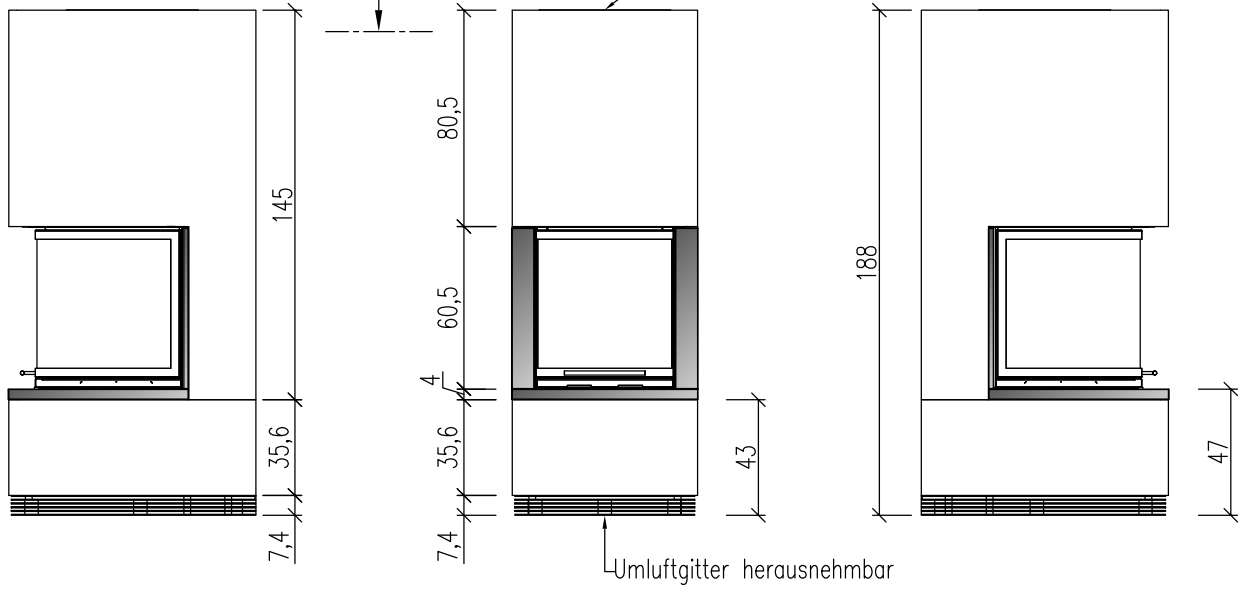

Anschlusshöhe OK Rauchrohr ab OK FFB: 180cm
Anschlusswinkel ca. 90°

CB DG 45x45cm, schwarz

Umluftgitter herausnehmbar

- (A) 8cm Promasil-Dämmung 950KS
- (B) Sockel und Schürze
- (C) Untersims Naturstein
- (D) Gewindestütze
- (E) Zuganker

	Bausatz mit Montage		Blatt		Kom.:
	Ja <input type="checkbox"/>	Nein <input type="checkbox"/>	Datum	Name	Aufr.-Nr.:
		Bearb. 10.06.2015	Brown		Verkleidung: HAKALITH
		Bemerkungen			Farbe/ Art:
		Alle Maße in cm			Simse:
		Alle Maße - ca. Maße			Farbe:
		1/222.0-188			Fuge:
niedrige Bauhöhe	13.02.19	gb			Motive:
Änderung	Datum	Name			WL-Austr.: CB DG 45x45cm, schwarz
					HE: Rad.550/30/60-50.55 H