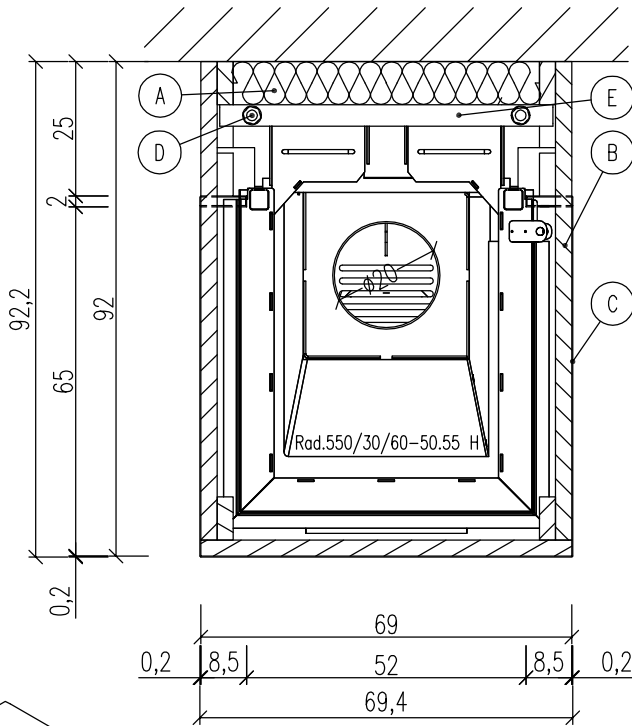

Anschlusshöhe OK Rauchrohr ab OK FFB: 180cm
Anschlusswinkel ca. 90°

CB DG 45x45cm, schwarz

Umluftgitter herausnehmbar

- (A) 8cm Promasil-Dämmung 950KS
- (B) Sockel und Schürze
- (C) Untersims Naturstein
- (D) Gewindestütze
- (E) Zuganker

	Bausatz mit Montage		Blatt		Kom.:
	Ja <input type="checkbox"/>	Nein <input type="checkbox"/>	Datum	Name	Aufr.-Nr.:
		Bearb. 10.06.2015	Brown		Verkleidung: HAKALITH
		Bemerkungen			Farbe/ Art:
		Alle Maße in cm			Simse:
		Alle Maße - ca. Maße			Farbe:
		1/222.0-188			Fuge:
niedrige Bauhöhe	13.02.19	gb			Motive:
Änderung	Datum	Name			WL-Austr.: CB DG 45x45cm, schwarz
					HE: Rad.550/30/60-50.55 H