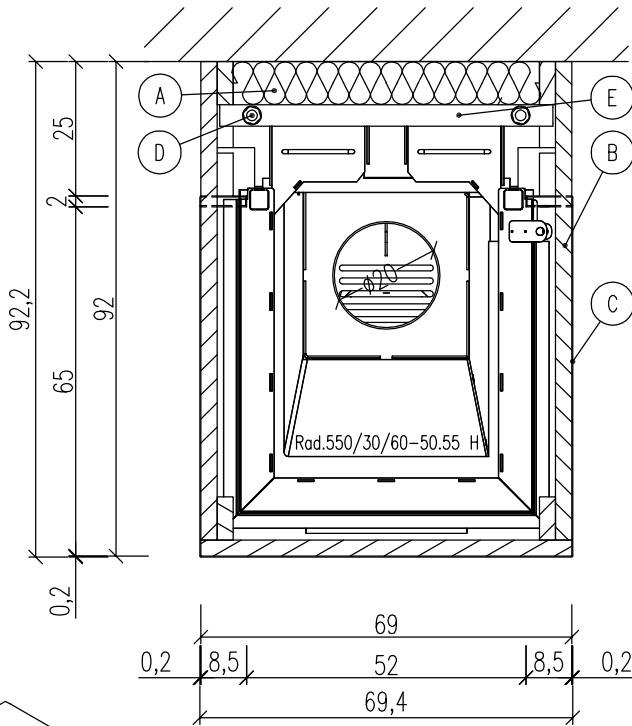

Anschlusshöhe OK Rauchrohr ab OK FFB: 192cm
Anschlusswinkel ca. 90°

CB DG 45x45cm, schwarz

- (A) 8cm Promasil-Dämmung 950KS
- (B) Sockel und Schürze
- (C) Untersims Naturstein
- (D) Gewindestütze
- (E) Zuganker

	Bausatz mit Montage		Blatt		Kom.:
	Ja <input type="checkbox"/>	Nein <input type="checkbox"/>	Datum	Name	Aufr.-Nr.:
		Bearb. 10.06.2015	Brown		Verkleidung: HAKALITH
		Bemerkungen			Farbe/ Art:
		Alle Maße in cm			Simse:
		Alle Maße - ca. Maße			Farbe:
		C1/222.0-200			Fuge:
Änderung	Datum	Name	Motive:		
			WL-Austr.: CB DG 45x45cm, schwarz		
			HE: Rad.550/30/60-50.55 H		