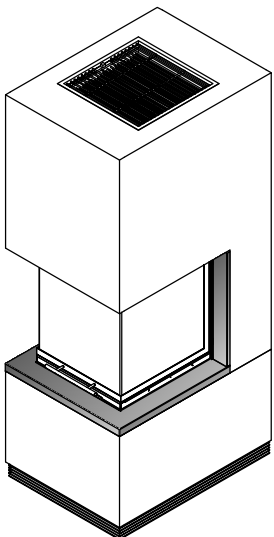

Anschlusshöhe OK Rauchrohr ab OK FFB: 192cm
Anschlusswinkel ca. 90°

CB DG 45x45cm, schwarz

- (A) 8cm Promasil-Dämmung 950KS
- (B) Sockel und Schürze
- (C) Untersims Naturstein
- (D) Gewindestütze
- (E) Zuganker

	Bausatz mit Montage		Blatt		Kom.:
	Ja <input type="checkbox"/>	Nein <input type="checkbox"/>	Datum	Name	Aufr.-Nr.:
		Bearb. 10.06.2015	Brown		Verkleidung: HAKALITH
		Bemerkungen			Farbe/ Art:
		Alle Maße in cm			Simse:
		Alle Maße - ca. Maße			Farbe:
		C1/222.0-200			Fuge:
Änderung	Datum	Name	Motive:		
			WL-Austr.: CB DG 45x45cm, schwarz		
			HE: Rad.550/30/60-50.55 H		