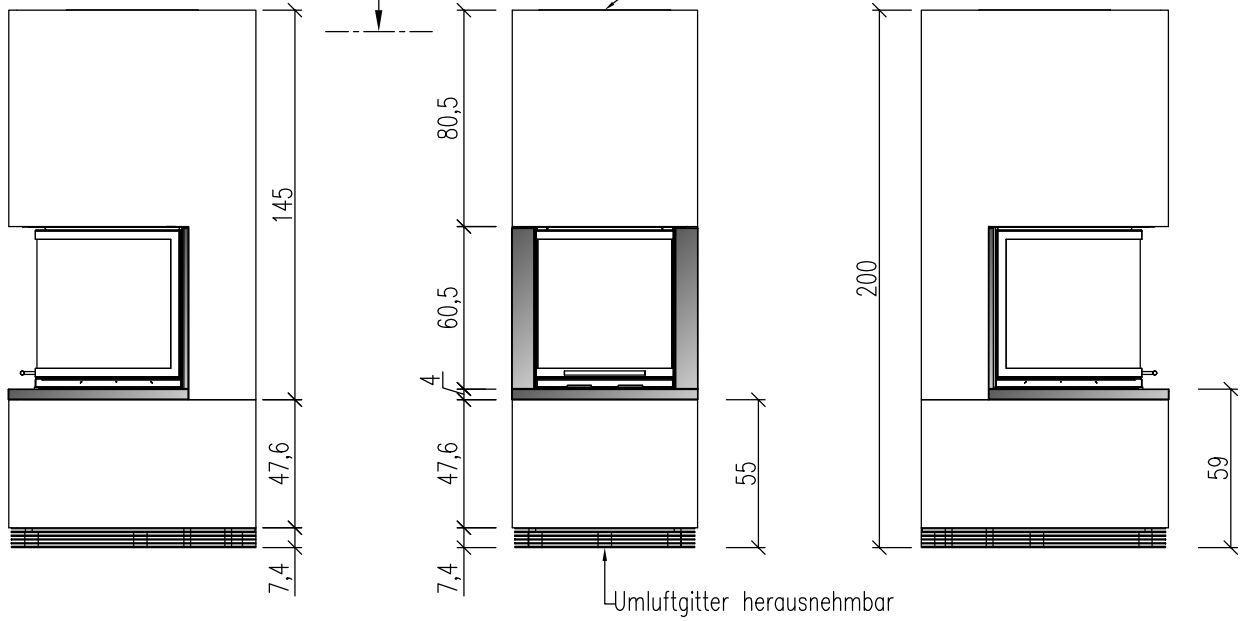

Anschlusshöhe OK Rauchrohr ab OK FFB: 192cm
Anschlusswinkel ca. 90°

CB DG 45x45cm, schwarz

- (A) 8cm Promasil-Dämmung 950KS
- (B) Sockel und Schürze
- (C) Untersims Naturstein
- (D) Gewindestütze
- (E) Zuganker

	Bausatz mit Montage		Blatt		Kom.:
	Ja <input type="checkbox"/>	Nein <input type="checkbox"/>	Datum	Name	Aufr.-Nr.:
		Bearb. 10.06.2015	Brown		Verkleidung: HAKALITH
		Bemerkungen			Farbe/ Art:
		Alle Maße in cm			Simse:
		Alle Maße - ca. Maße			Farbe:
		C1/222.0-200			Fuge:
Änderung	Datum	Name	Motive:		
			WL-Austr.: CB DG 45x45cm, schwarz		
			HE: Rad.550/30/60-50.55 H		