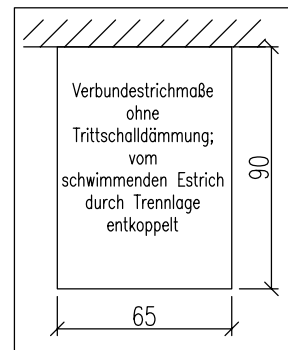

Anschlusshöhe OK Rauchrohr ab OK FFB: 192cm
Anschlusswinkel ca. 90°

CB DG 45x45cm, schwarz

- (A) 8cm Promasil-Dämmung 950KS
- (B) Sockel und Schürze
- (C) Untersims Naturstein
- (D) Gewindestütze
- (E) Zuganker

	Bausatz mit Montage		Blatt		Kom.:
	Ja <input type="checkbox"/>	Nein <input type="checkbox"/>	Datum	Name	Aufr.-Nr.:
		Bearb. 10.06.2015	Brown		Verkleidung: HAKALITH
		Bemerkungen			Farbe/ Art:
		Alle Maße in cm			Simse:
		Alle Maße - ca. Maße			Farbe:
		C1/222.0-200			Fuge:
Änderung	Datum	Name	Motive:		
			WL-Austr.: CB DG 45x45cm, schwarz		
			HE: Rad.550/30/60-50.55 H		