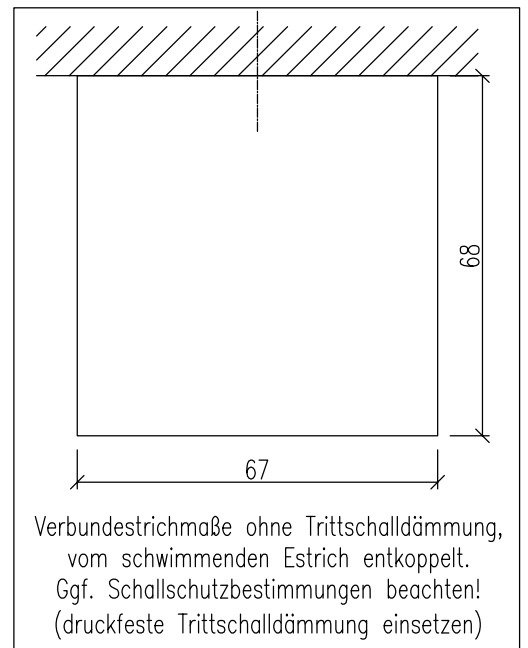

- (A) 8cm Promasil 950 KS-Dämmung
- (B) Sockel
- (C) Untersims
- (D) Seitenteile
- (E) Schürze

	Bausatz mit Montage		Blatt		Kom.: Auftr.-Nr.: Verkleidung: HAKALITH Farbe/ Art: streichfähig
	Ja <input type="checkbox"/>	Nein <input type="checkbox"/>	1/1		
		Datum	Name		Simse: Feuertischkachel
		Bearb. 18.02.2014	Brown		Farbe:
		Bemerkungen			Fuge:
		Alle Maße in cm			Motive: ohne
		Alle Maße - ca. Maße			WL-Austr.: CB- DG 45x45, weiß
		3/218.4			HE: Rad. 450/30 K, ECOplus
Änderung	Datum	Name			Türrahmen schwarz