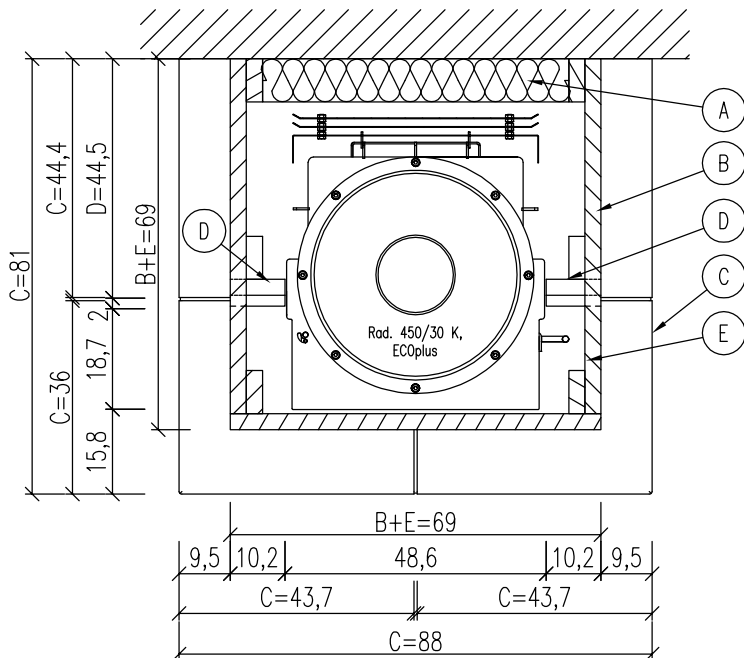

- (A) 8cm Promasil 950 KS-Dämmung
- (B) Sockel
- (C) Untersims
- (D) Seitenteile
- (E) Schürze

	Bausatz mit Montage		Blatt		Kom.: Auftr.-Nr.: Verkleidung: HAKALITH Farbe/ Art: streichfähig
	Ja <input type="checkbox"/>	Nein <input type="checkbox"/>	1/1		
		Datum	Name		Simse: Feuertischkachel
		Bearb. 18.02.2014	Brown		Farbe:
		Bemerkungen			Fuge:
		Alle Maße in cm			Motive: ohne
		Alle Maße - ca. Maße			WL-Austr.: CB- DG 45x45, weiß
		3/218.4			HE: Rad. 450/30 K, ECOplus
Änderung	Datum	Name			Türrahmen schwarz